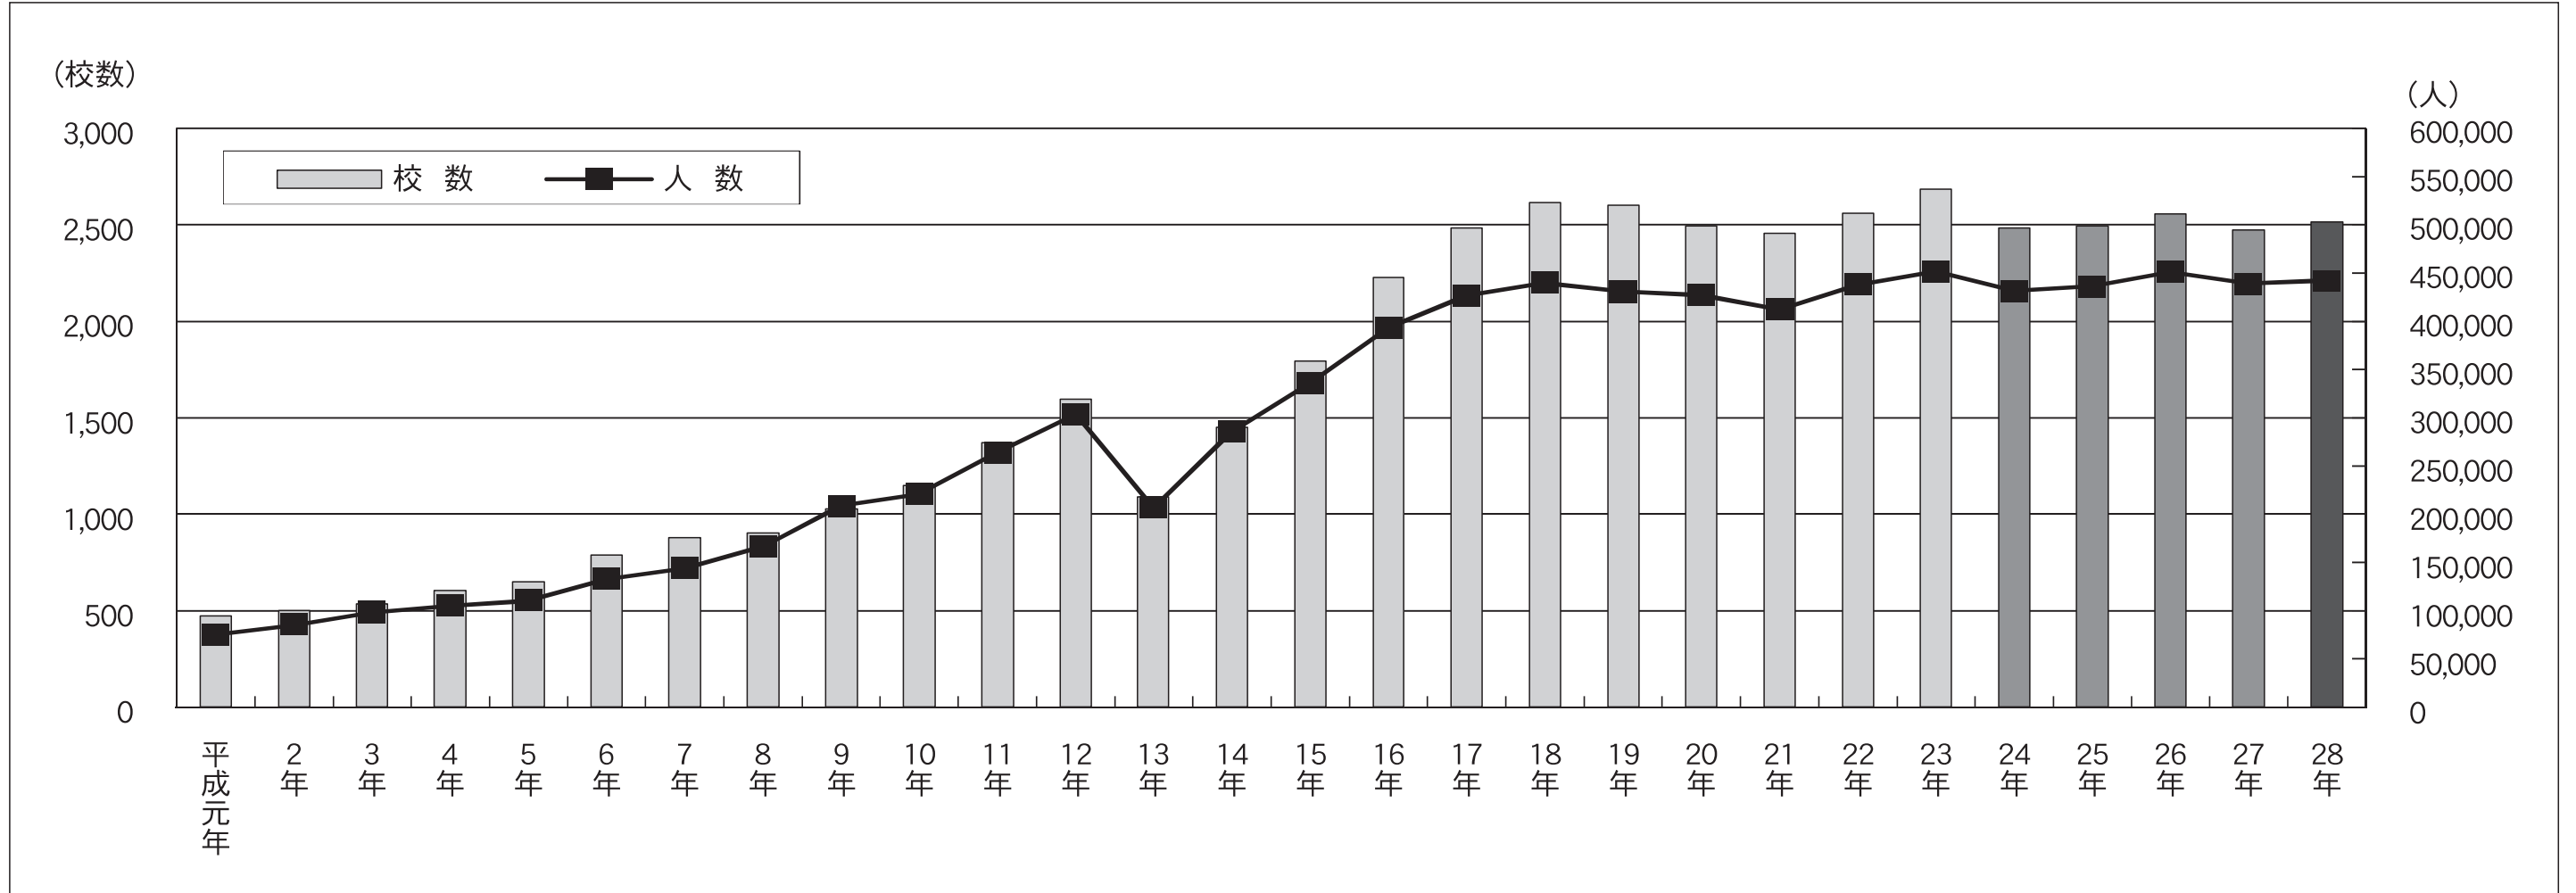

表1 平成28年実績 修学旅行入り込み校数・人数

表2 修学旅行宿泊地別入り込み状況(平成28年) (単位:校、%)

表4 修学旅行発地(都道府県)別入り込み状況(平成28年) (単位:人、校)

沖縄県 平成28年 修学旅行

人数は過去3番目の高水準

0.7%増の44万2113人

県観光政策課 発表

校数、人数の推移を見ると、東日本大震災による旅行先の振り替えの影響もあり、平成23年が校数、人数ともに過去最高141校、平成24年は一昨年の水準に戻った。平成17年からほぼ概ね2500校前後、40〜45万人で推移している。

平成28年(実績)の校種別状況は、高校が全校数の約68%、中学校が約30%を占めている。人数は、高校が約76%、中学校が約23%を占めている。

月別入り込み状況を見ると、5月、10月、11月、12月に校数・人数ともに多くなっている。12月には、沖縄県の観光客入り込みのピークは3月、7月、8月、9月、10月となっている。

宿泊地別入り込み状況は、那覇市が1317校で1位。全体の27.4%を占めている。恩納村が905校で2位、本部町が416校で3位という状況だ。

滞在日数は3泊4日が全体の52.2%を占めて1位。次いで2泊3日が39.7%、2泊2日、1泊2日、1泊1日、1泊0日、0泊1日、0泊0日となっている。

沖縄修学旅行の発地を見ると人数は東京都が5万3084人で最も多い。次いで大阪府、京都府、愛知県、福岡県、滋賀県、奈良県、和歌山県、徳島県、香川県、愛媛県、高知県、佐賀県、熊本県、大分県、宮崎県、鹿児島県となっている。

なお、調査は修学旅行の取り扱い実績がある旅行会社に県が照会して取りまとめたもので、全数調査ではない。

図1 修学旅行 校数の推移