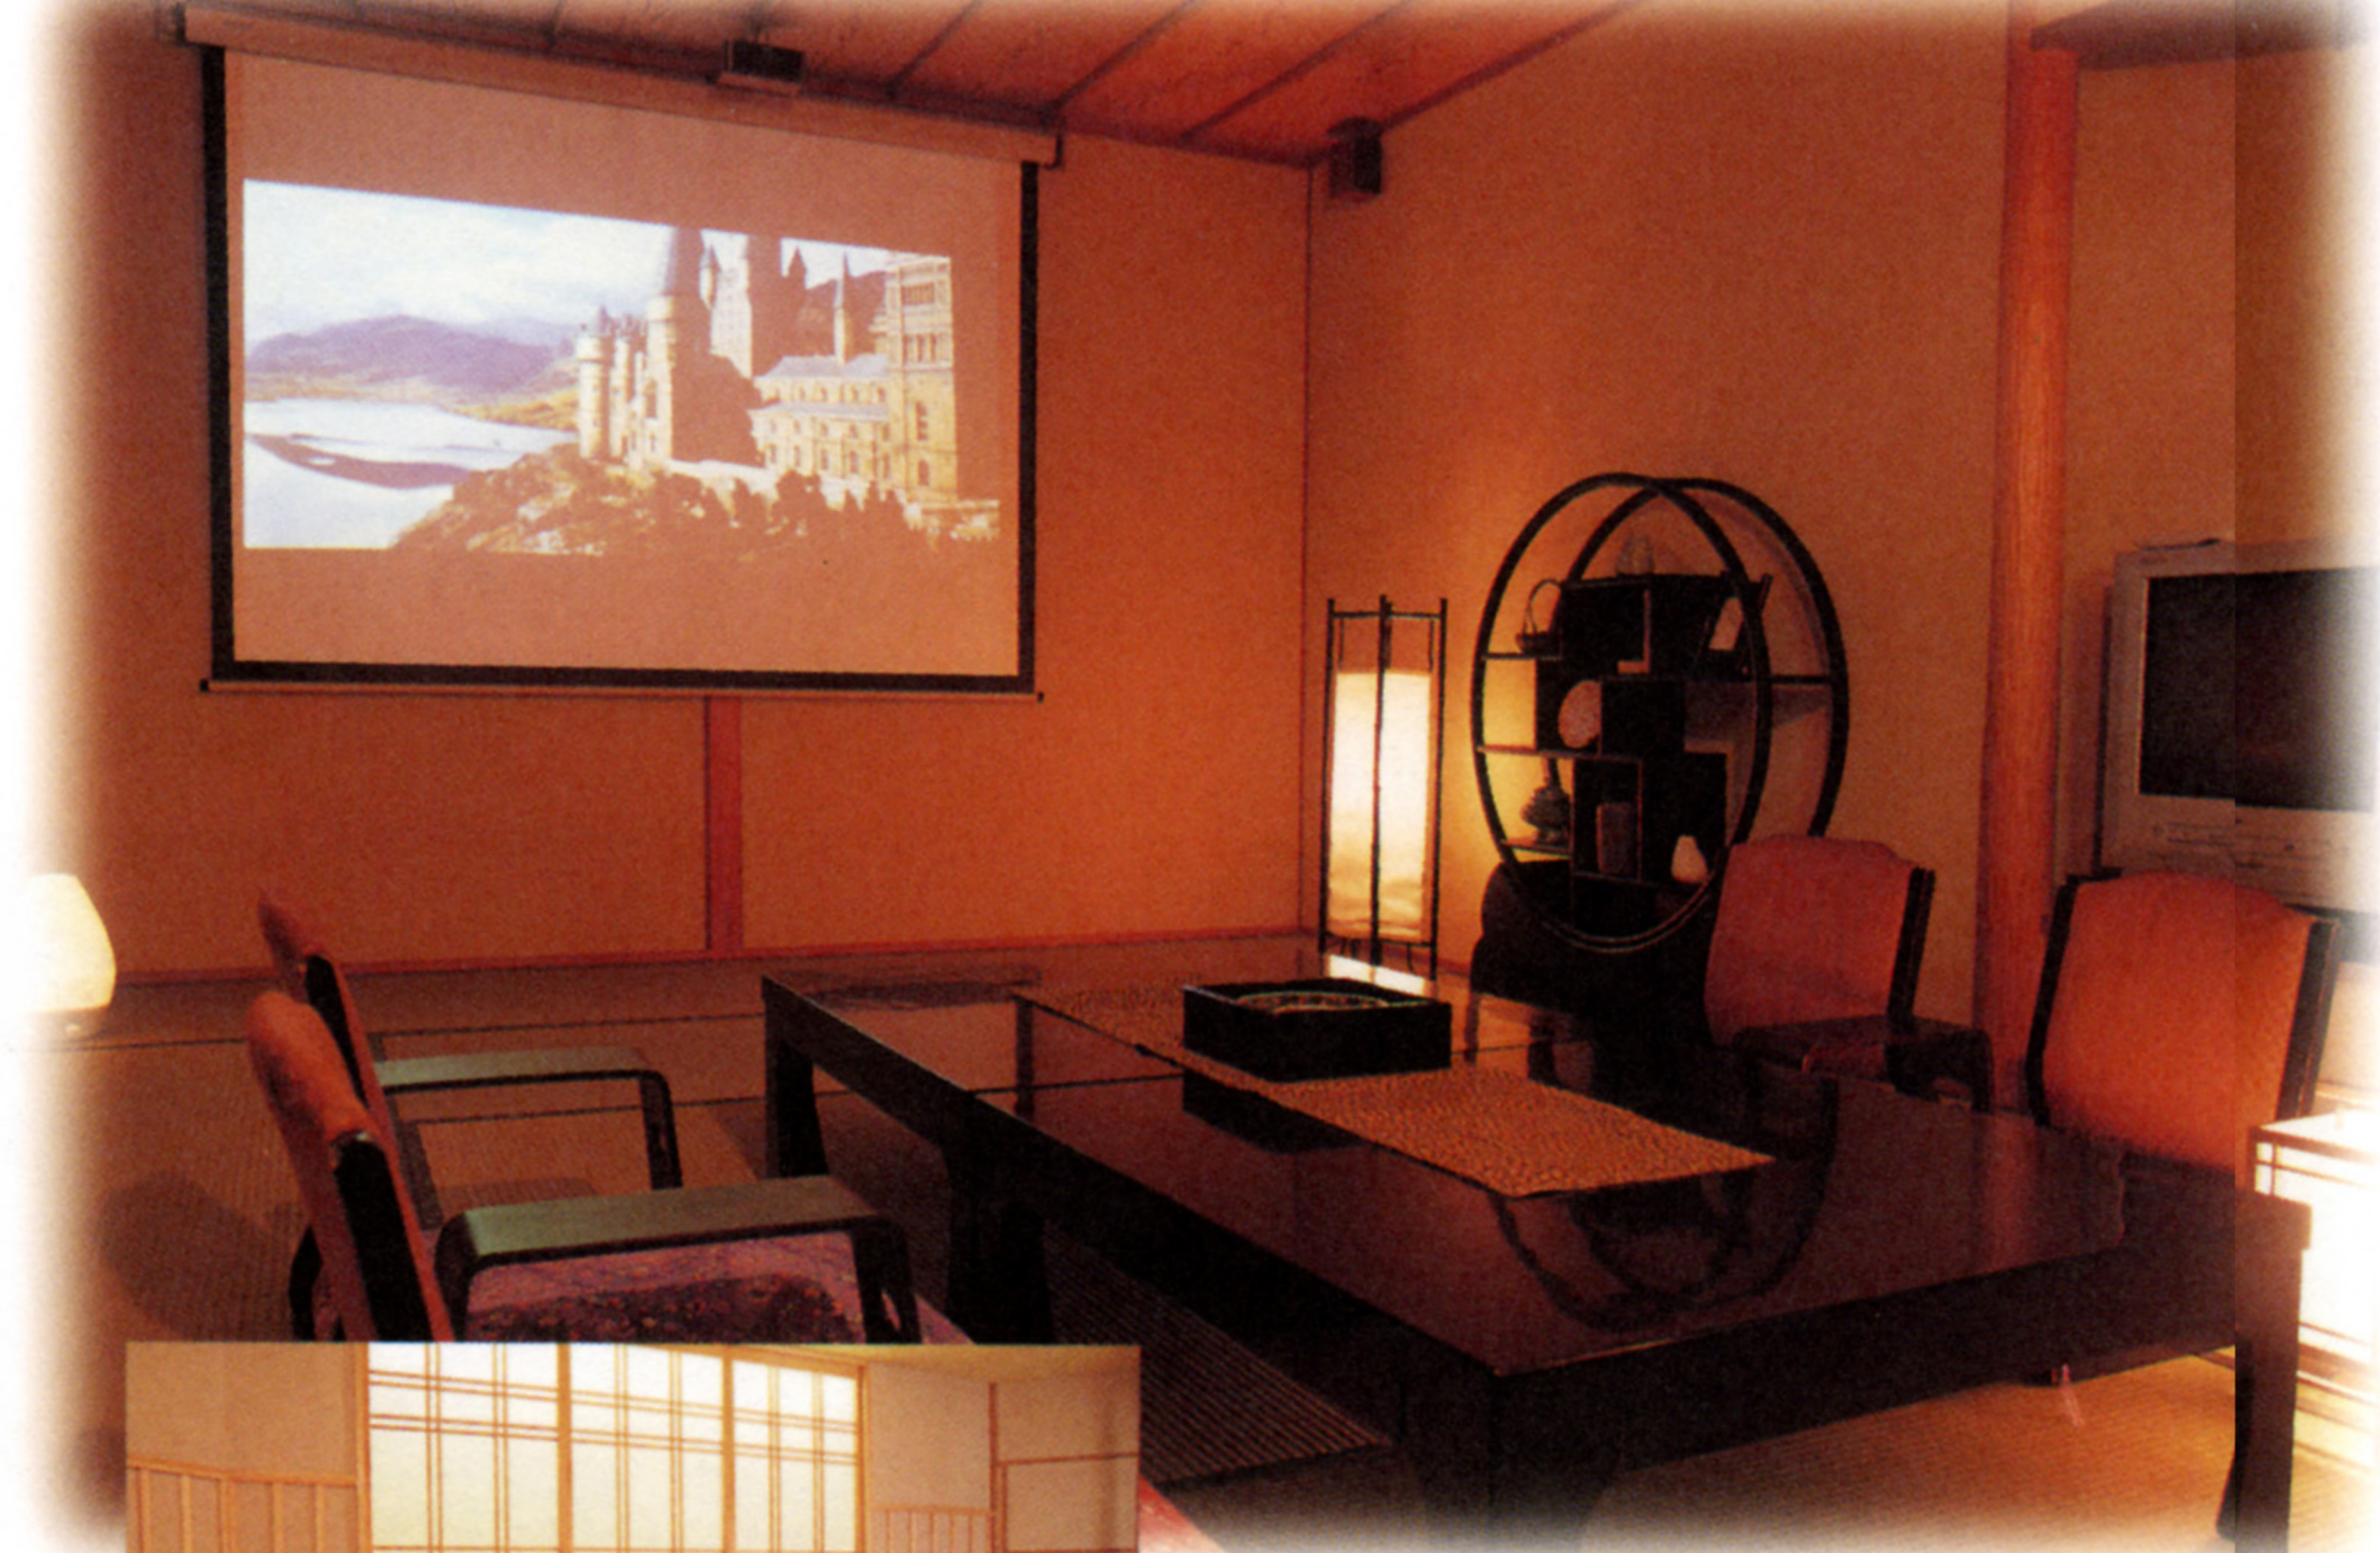

くつろぎの 時を愛でる。

お客様ひとりひとりに上質なひとときを
ゆつくりとお過ごしいただけますように、
さまざまなタイプのお部屋を備えております。
全室マッサージチェアがついた、
りらっくすふるあ”ゆらりあ”をはじめ、
情緒豊かな琴平の情景を望むお部屋などを
多彩にご用意しております。
きめ細やかにしつらえた和みの空間がやすらぎに
満ちた時間へと誘います。

一般客室

608号室 (大型スクリーン客室)

608号室 露天風呂