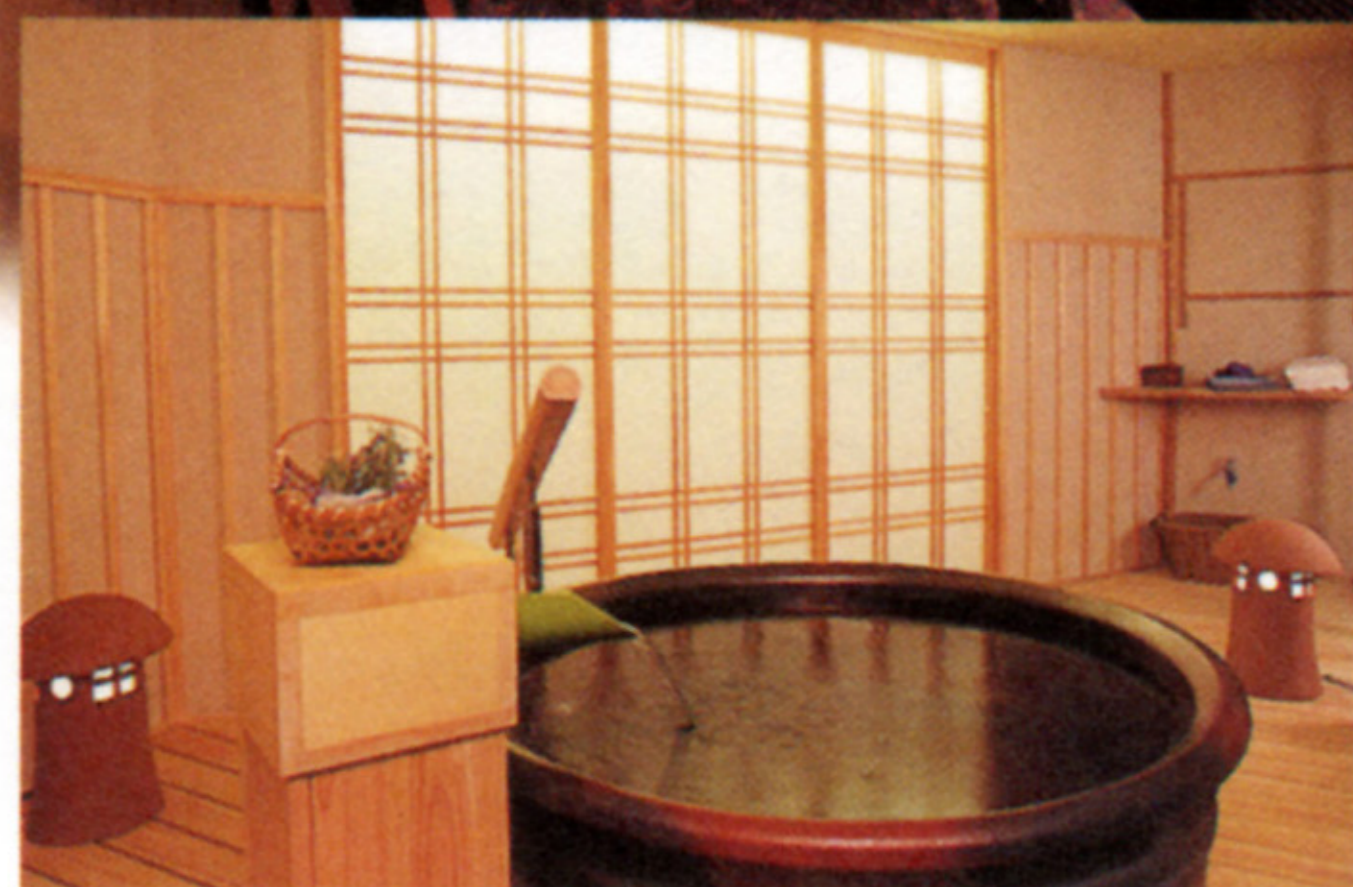

くつろぎの 時を愛でる。

お客様ひとりひとりに上質なひとときを
ゆつくりとお過ごしいただけますように、
さまざまなタイプのお部屋を備えております。
全室マッサージチェアがついた、
りらっくすふるあ”ゆらりあ”をはじめ、
情緒豊かな琴平の情景を望むお部屋などを
多彩にご用意しております。
きめ細やかにしつらえた和みの空間がやすらぎに
満ちた時間へと誘います。

一般客室

608号室 (大型スクリーン客室)

608号室 露天風呂

707号室 露天風呂

全室露天風呂&マッサージチェア付客室10室
アロマセラピーが出来るお部屋がございます。

508号室 露天風呂

410号室 露天風呂

409号室 露天風呂

521号室 露天風呂

408号室 露天風呂

406号室 露天風呂