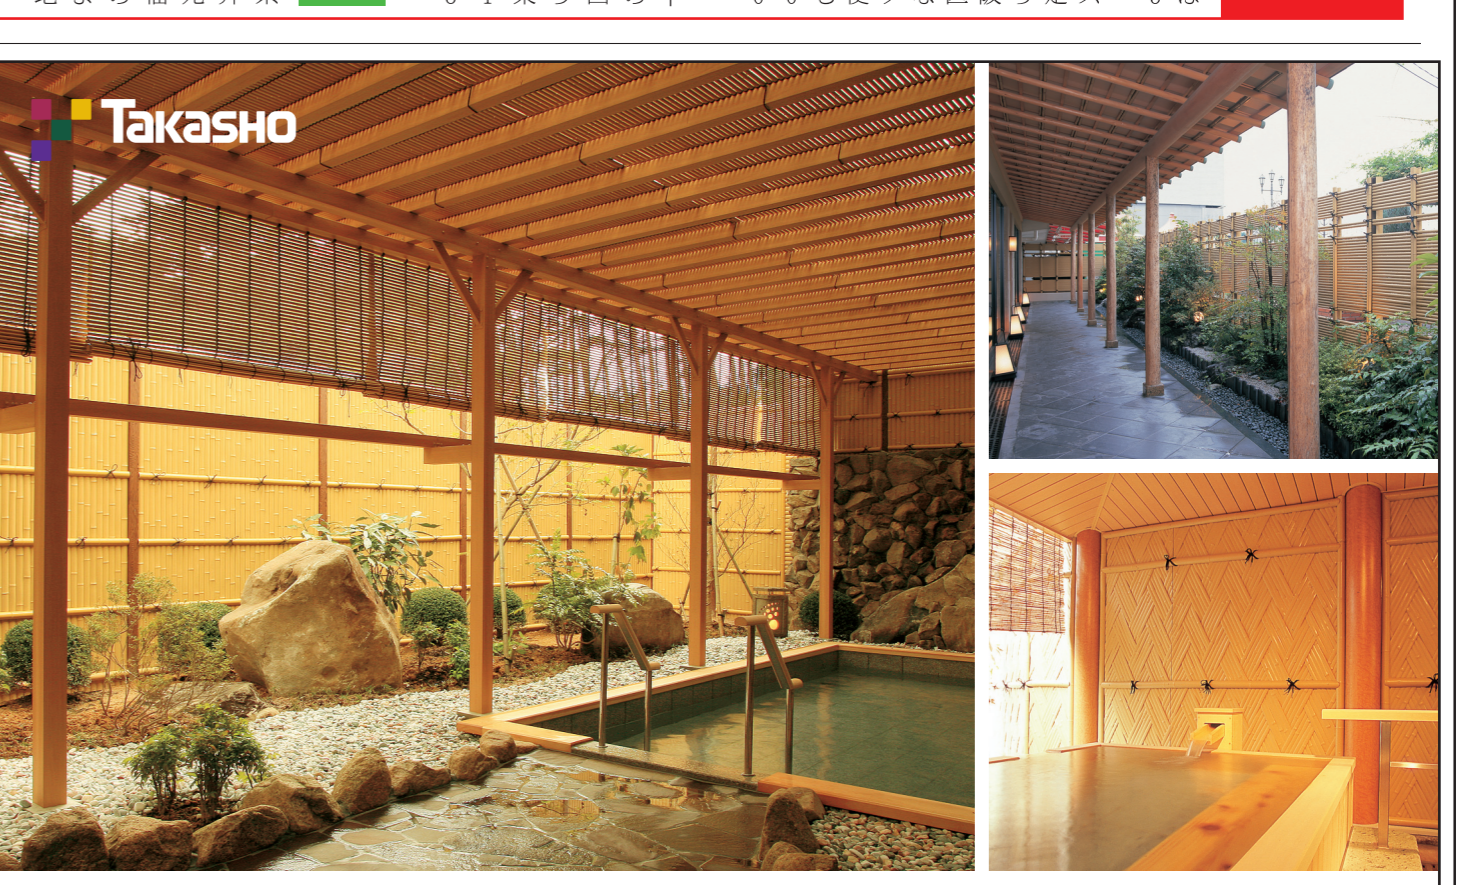

天然床材  
お客さまの用途に合わせた  
ピッタリサイズのマットに住上げてお届けします。

ココフレッシュ 端テープ加工品  
CC-R ¥6,500/m<sup>2</sup> (税別)

北の庄城址公園(柴田公園)

北の庄城址公園(柴田公園)

北の庄城址公園(柴田公園)

豊富な実績が  
一流の証明。

エバーバンブー

株式会社タカショー