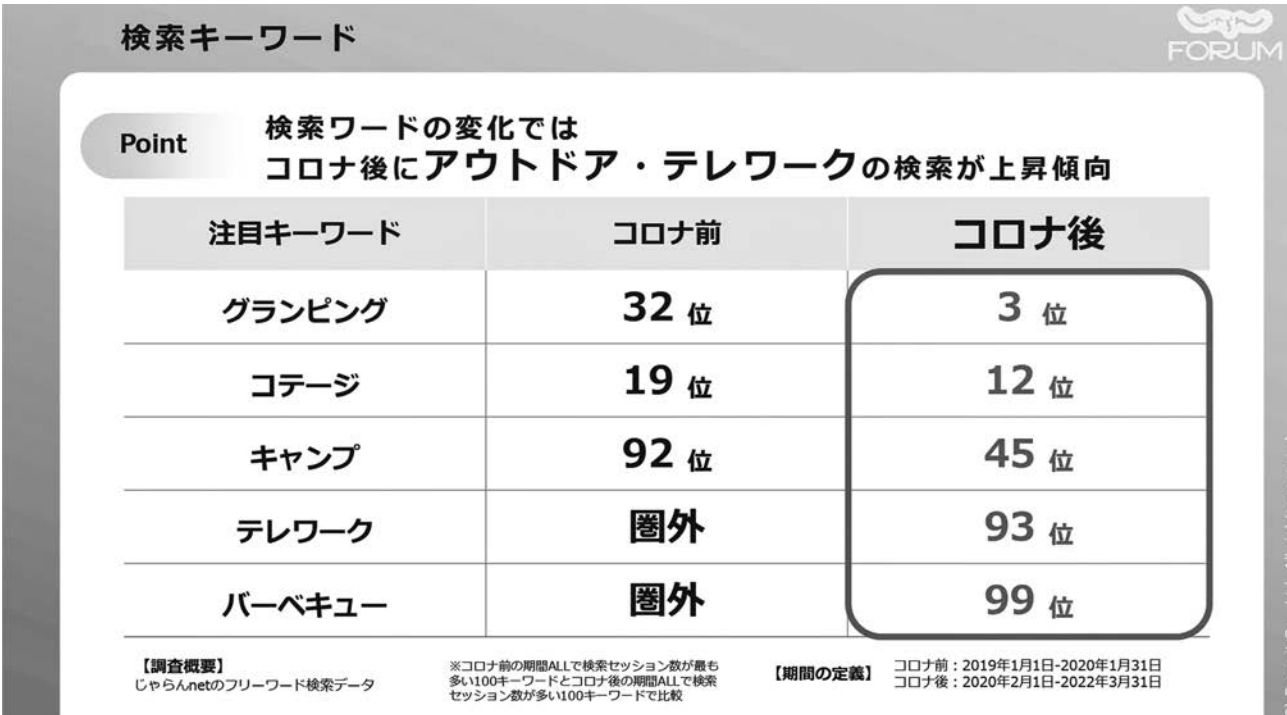

注目度上昇、供給多様化、グランピングは新局面へ

「グラマラス」(魅惑的な)と「キャンピング」を合わせたグランピング。コロナ禍で3密回避、ソーシャルディスタンスの確保などが求められる中で需要が増加し、それに呼応するようにさまざまなタイプのグランピング施設が登場している。グランピングへの世間の注目度の変化などに着目しながら、特色あるグランピング施設を紹介する。

屋外型宿泊体験の検索数が急上昇

じゃらん調べ

コロナ下で、屋外ア... 屋外型宿泊体験の検索数が急上昇している。じゃらん調べによると、屋外型宿泊体験の検索数は、2020年2月1日〜2022年3月31日の期間で、コロナ前(2019年1月1日〜2020年1月31日)に比べて約1.5倍に増加している。また、検索キーワードの上位には「グランピング」「キャンプ」「テレワーク」などが上位にランクインしている。

グッズ、ファッションの一般化でより身近に

国内の旅行需要回復期に当たり需要が一般化した。キャンプ用品やファッションの一般化により、グランピングがより身近なものになりつつある。

ワイアングランピング マウナヴィレッジ (福島県いわき市)

ワイアングランピング マウナヴィレッジ(福島県いわき市)は、スパリゾートハワイアンズを運営する運営興産(同)が昨年7月26日に開業したワイアングランピング施設だ。開業1周年を迎え、さらなる誘客を図るため、エリアの拡張と宿泊用テントの増設などを実施し、1日に新築開業した。

全舎。今回の改装でエリアが大きく広がった。改装されたエリアは、ゴルフコースの一部をワイアングランピングに転用し、木の温もりを感じられるウッドデッキ(定員4人)、内装にハワイの雑貨をそろえ、南国テイストを演出している。

ゴルフ場を一部グランピング施設へ スパリゾート利用可で「海」も堪能

アトランティックフォールを有するASOBO(アソボ)リゾート(福島県いわき市)は、ゴルフコースの一部をワイアングランピング施設に転用している。改装された施設は、ゴルフコースと併せて利用できる。改装された施設は、ゴルフコースと併せて利用できる。改装された施設は、ゴルフコースと併せて利用できる。

アトランティックフォールを有するASOBO(アソボ)リゾート(福島県いわき市)は、ゴルフコースの一部をワイアングランピング施設に転用している。改装された施設は、ゴルフコースと併せて利用できる。