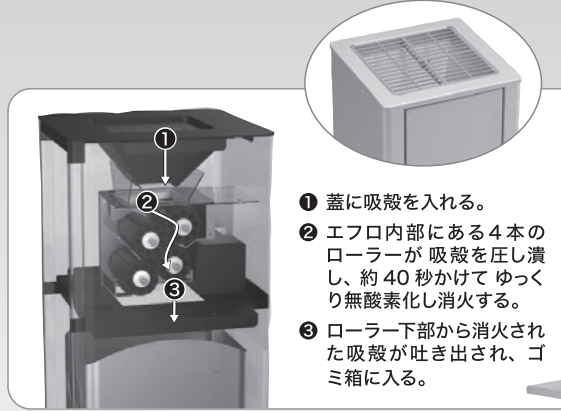

- タバコの消火に一切水を使わない
- 4つのゴムローラーがタバコをゆっくり押し潰し完全消火(特許取得済み)
- 吸殻回収機でノントラブルの実績(2500台以上納入し、無事故&ノークレーム)

開発中の新モデル

無水・ローラー式灰皿 3つのPOINT

- POINT 1 臭いが少ない
- POINT 2 清掃の手間を削減
- POINT 3 汚水が出ない

東京本社 〒107-0062 東京都港区南青山1丁目4番17号 美松ビル7F
 TEL:03-6447-4130 FAX:03-6447-4135
 新潟営業所 〒957-0062 新潟県新発田市富塚町3丁目8番27号
 TEL:0254-28-1172 FAX:0254-28-1173