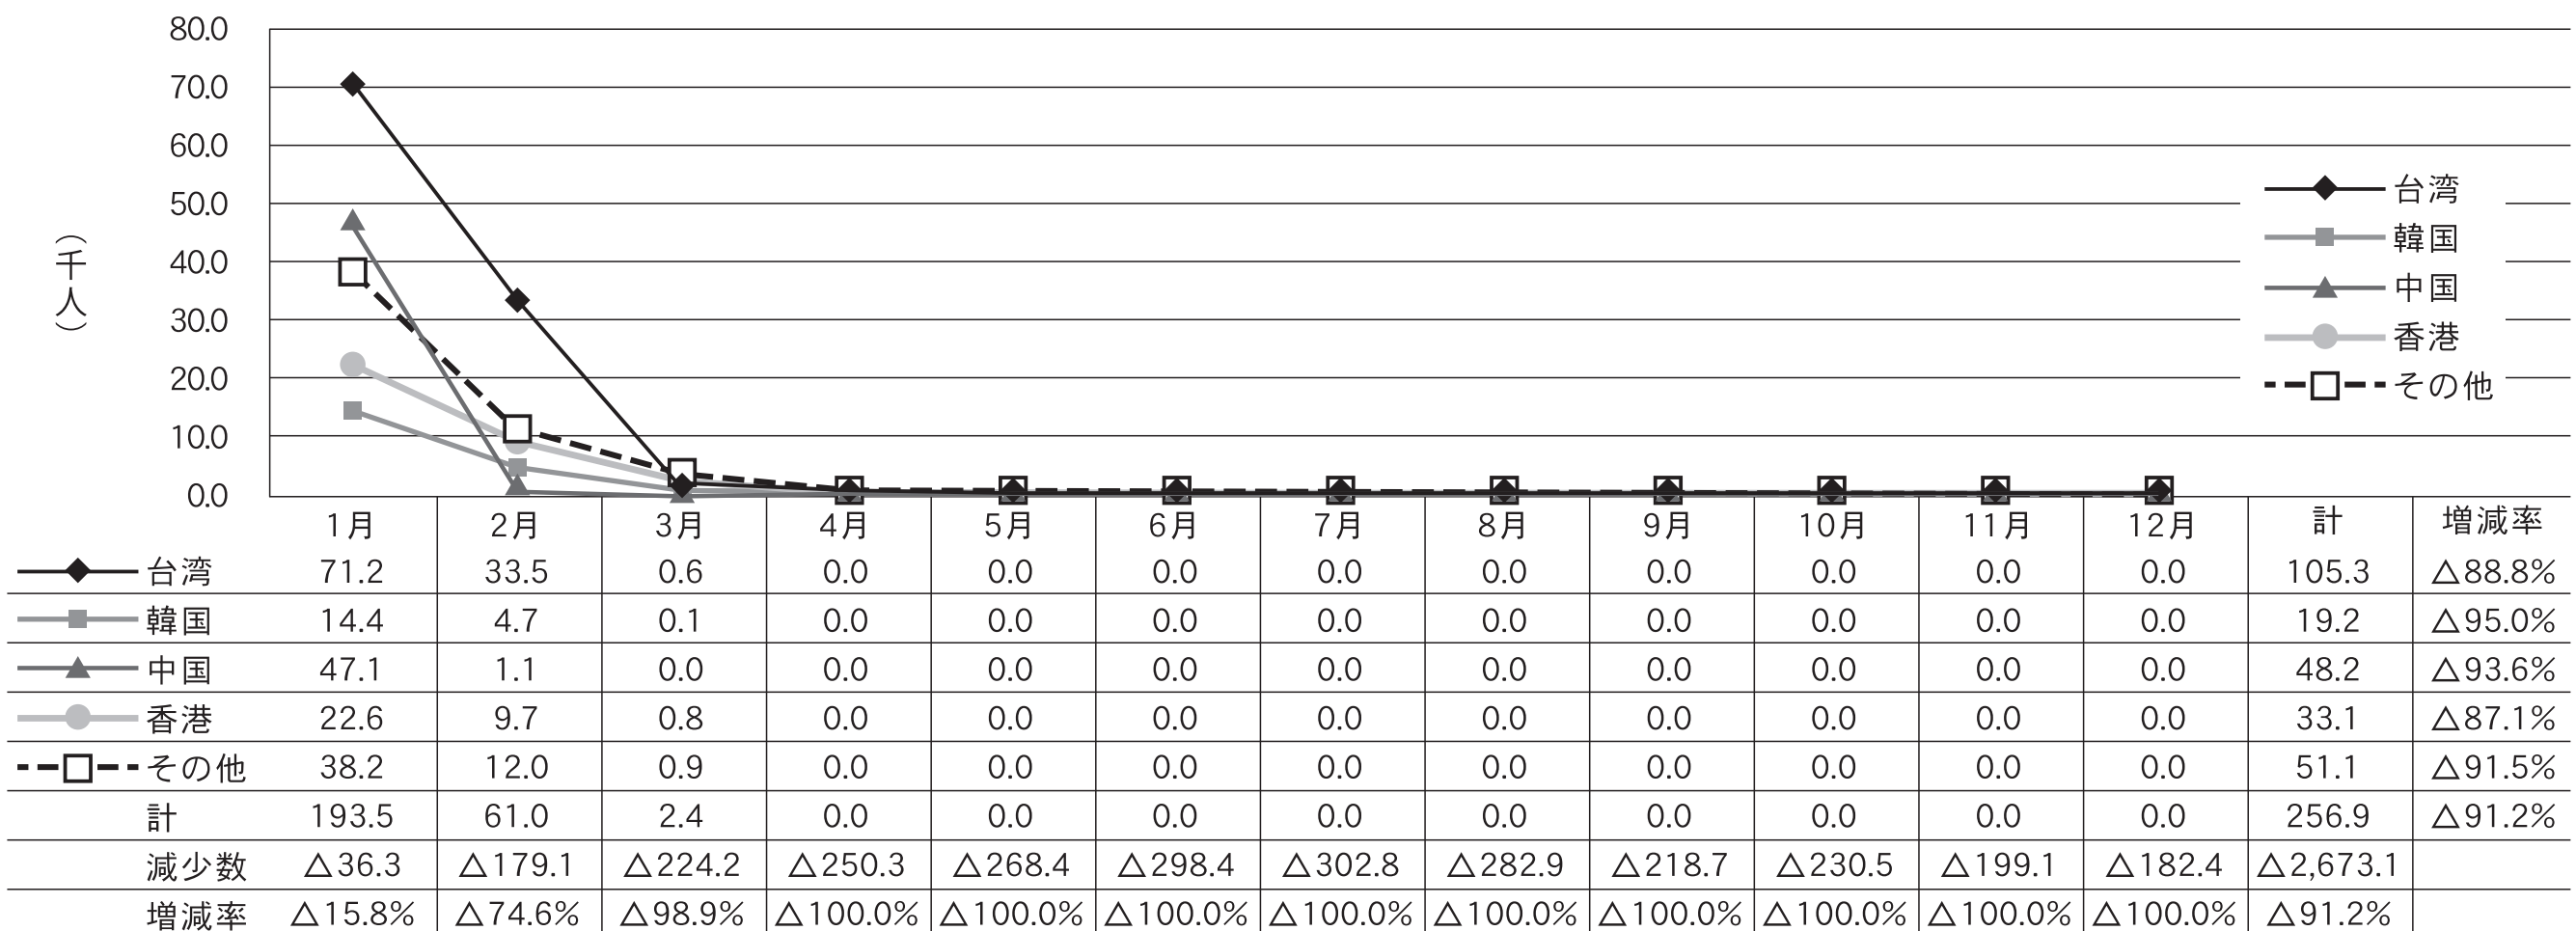

減少数、減少率ともに過去最大

令和2年の沖縄県入域観光客数 (9面に関連記事)

令和2年(暦年)国内客の状況(方面別の月別推移)

月別入域観光客数の推移(平成30年~令和2年)

令和2年(暦年)外国客の状況(方面別の月別推移)

調査データ