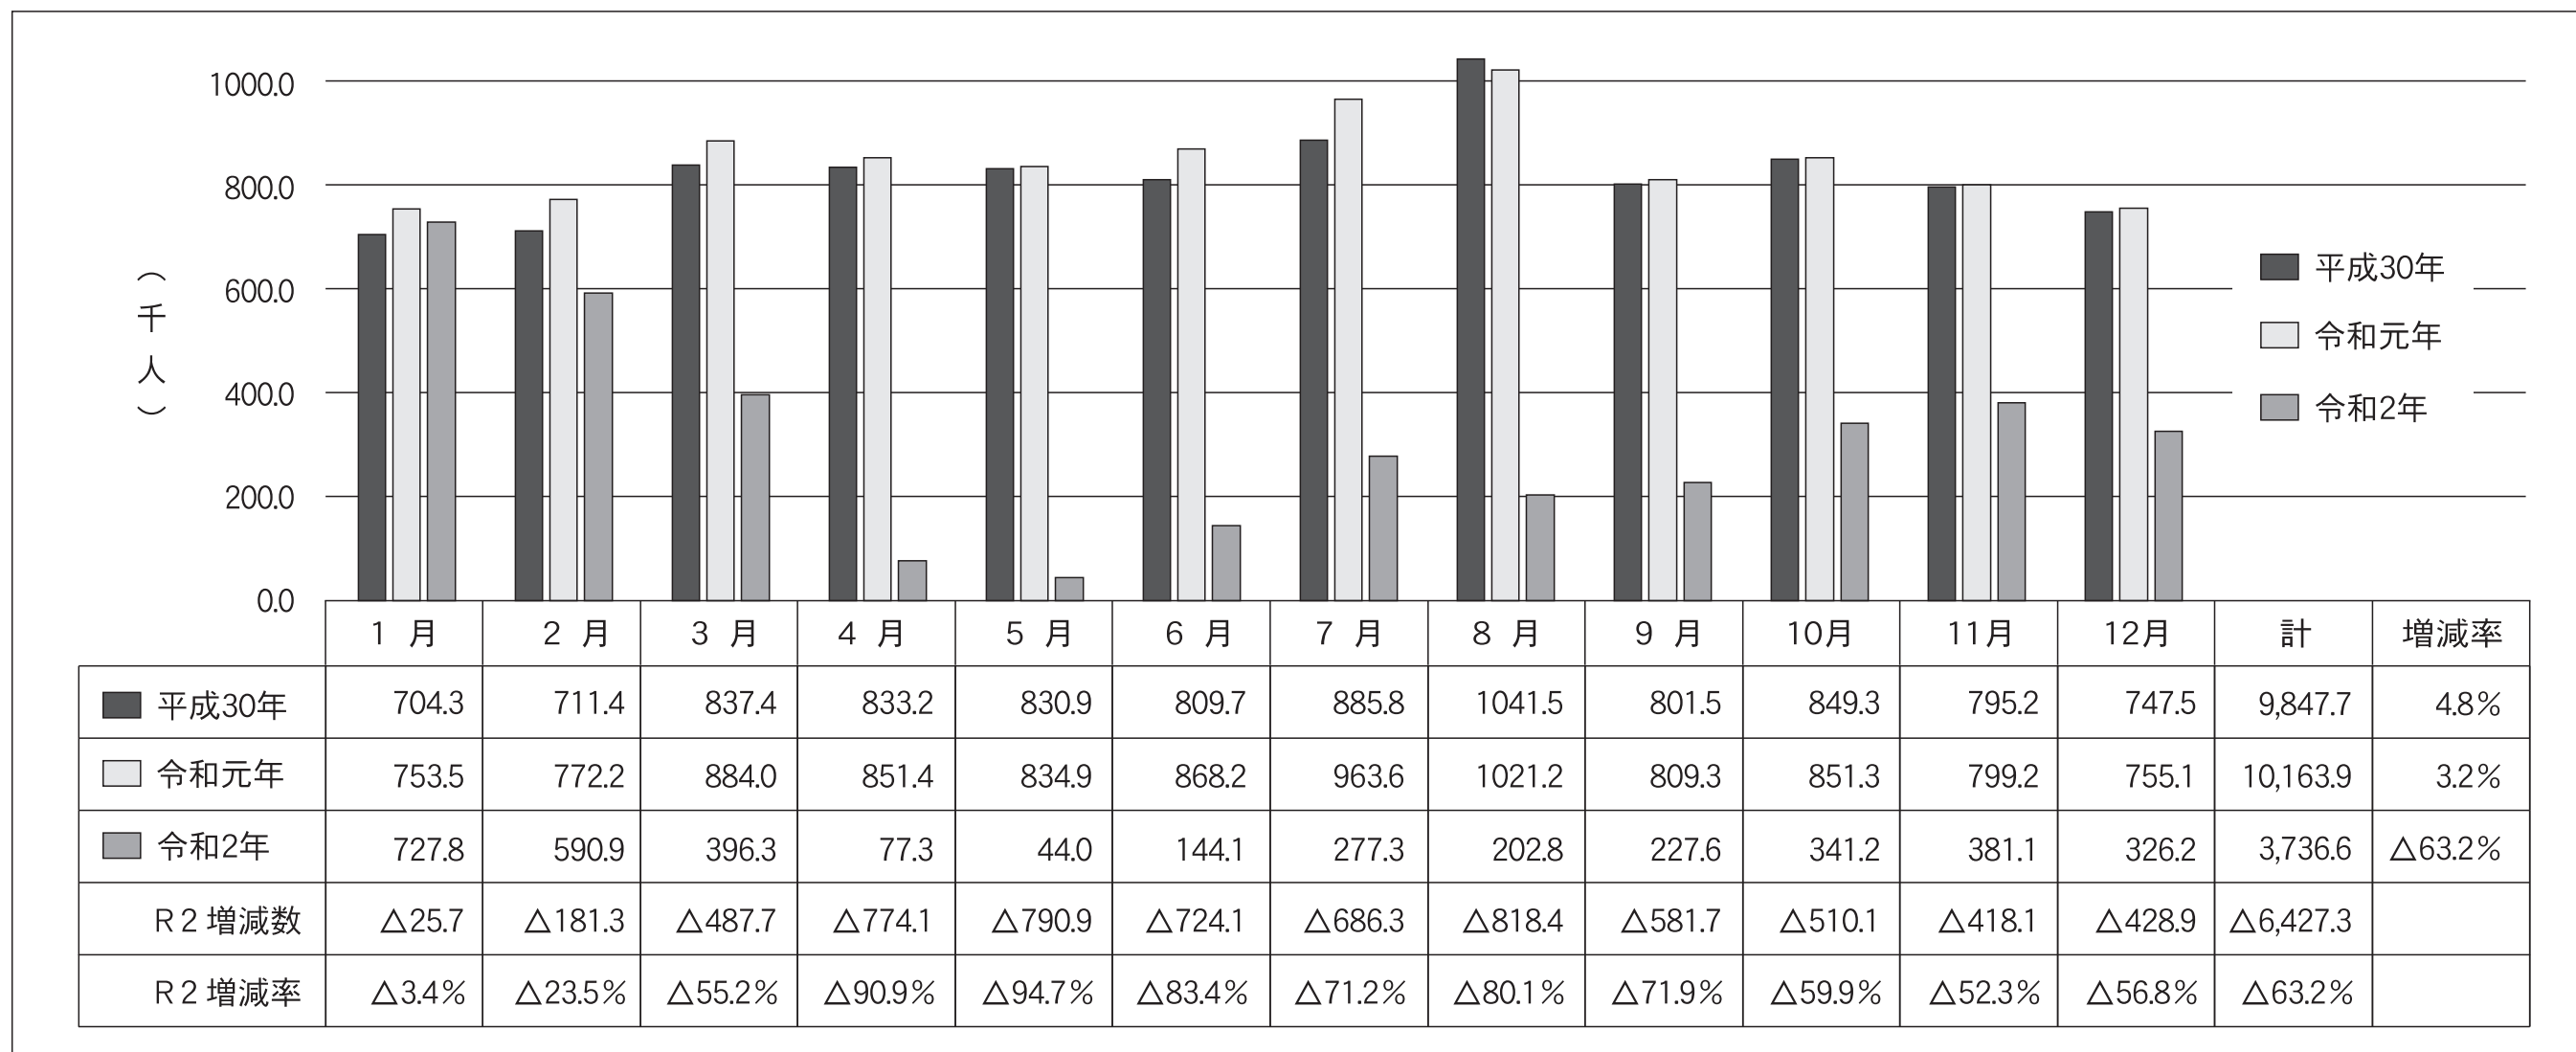

減少数、減少率ともに過去最大

令和2年の沖縄県入域観光客数 (9面に関連記事)

令和2年(暦年)国内客の状況(方面別の月別推移)

月別入域観光客数の推移(平成30年~令和2年)

令和2年(暦年)外国客の状況(方面別の月別推移)

調査データ