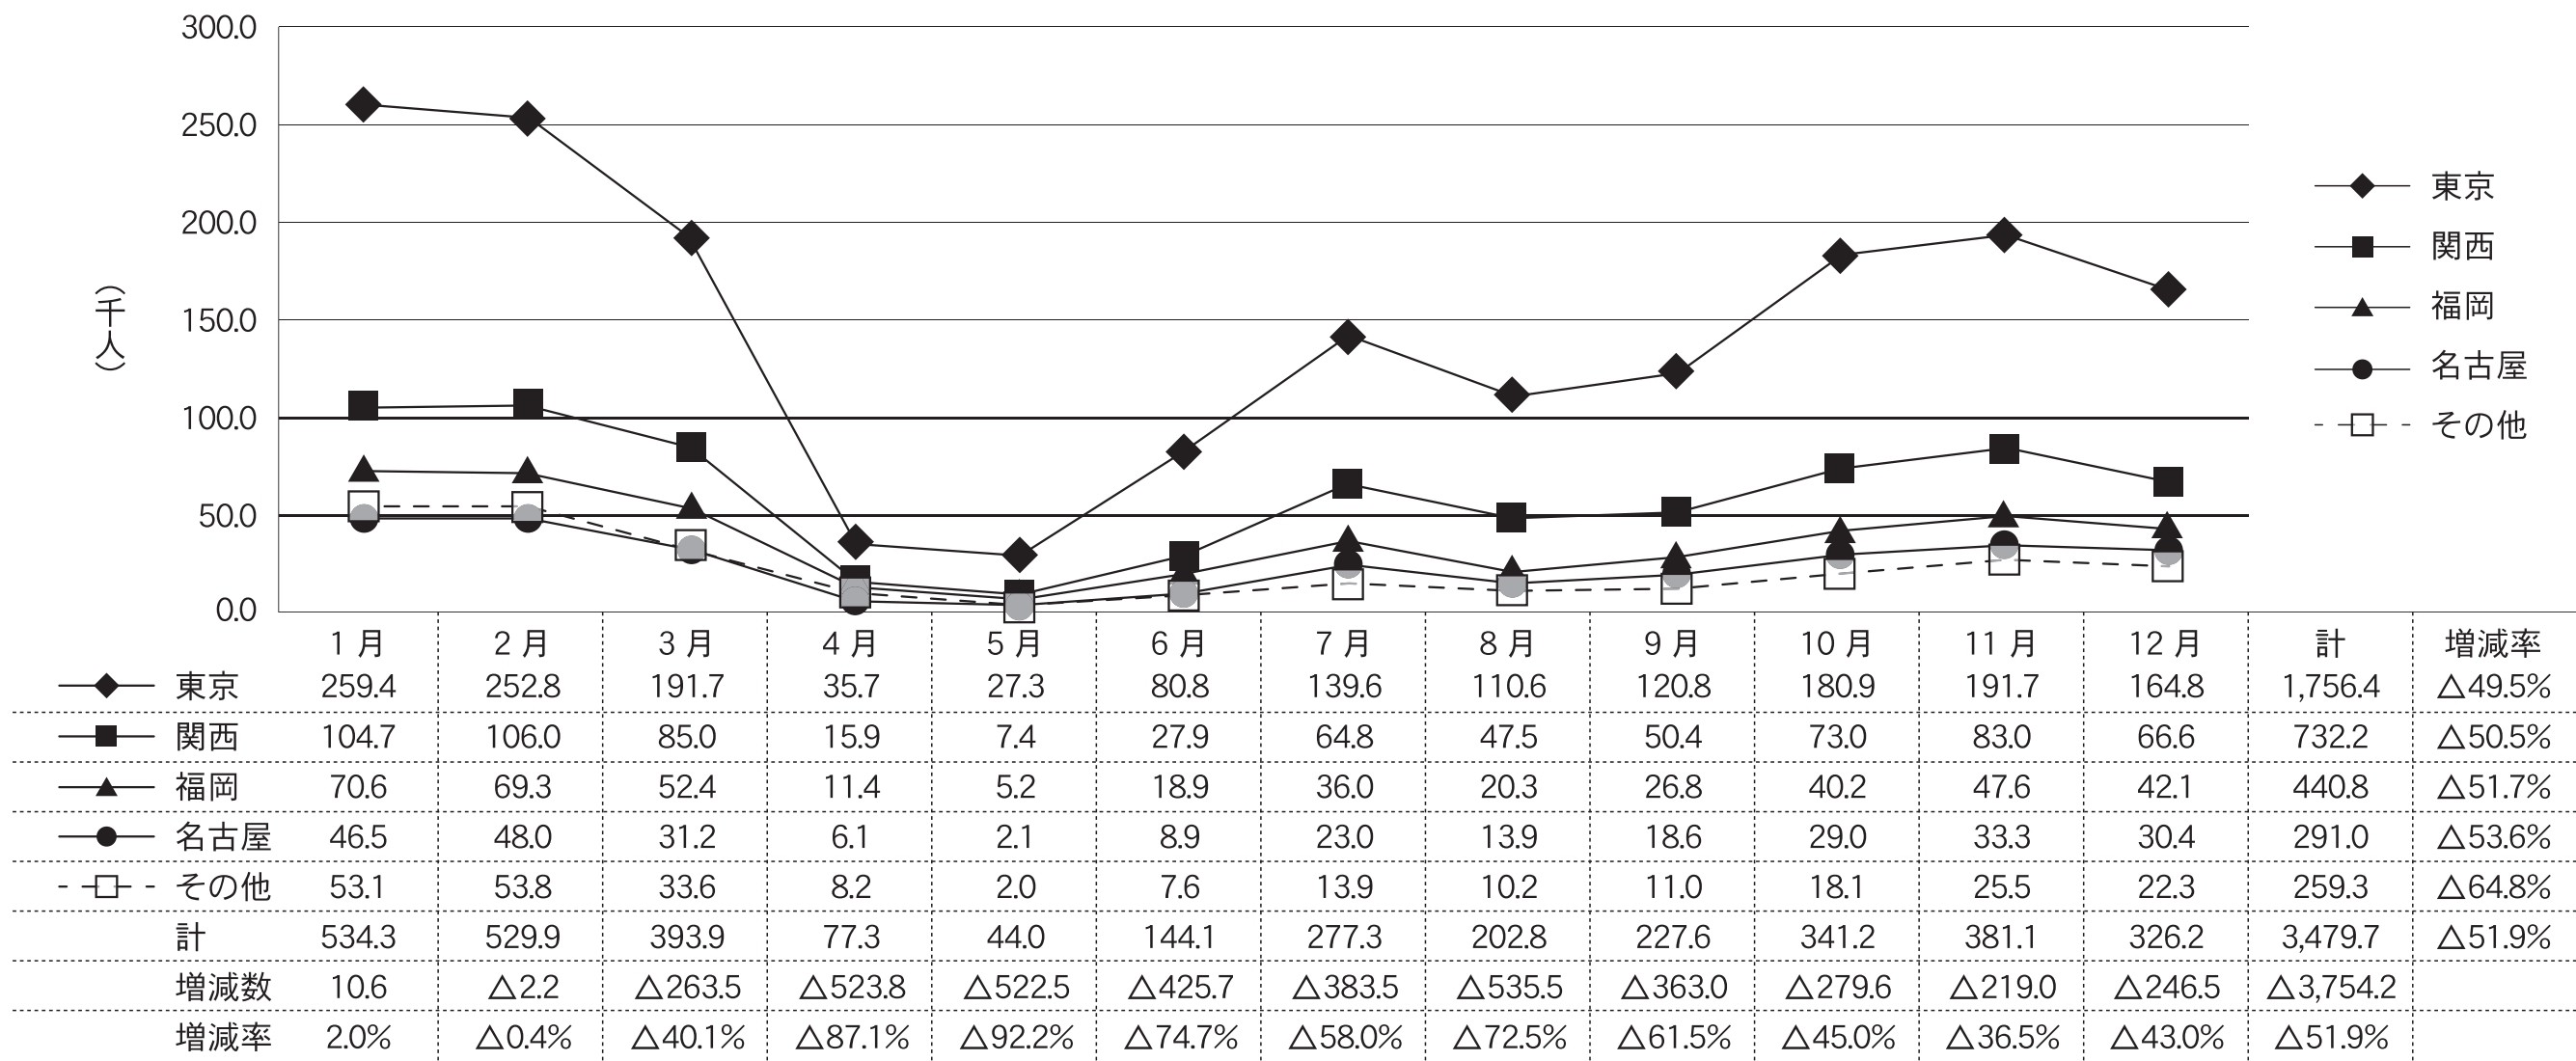

減少数、減少率ともに過去最大

令和2年の沖縄県入域観光客数 (9面に関連記事)

令和2年(暦年)国内客の状況(方面別の月別推移)

月別入域観光客数の推移(平成30年~令和2年)

令和2年(暦年)外国客の状況(方面別の月別推移)

調査データ