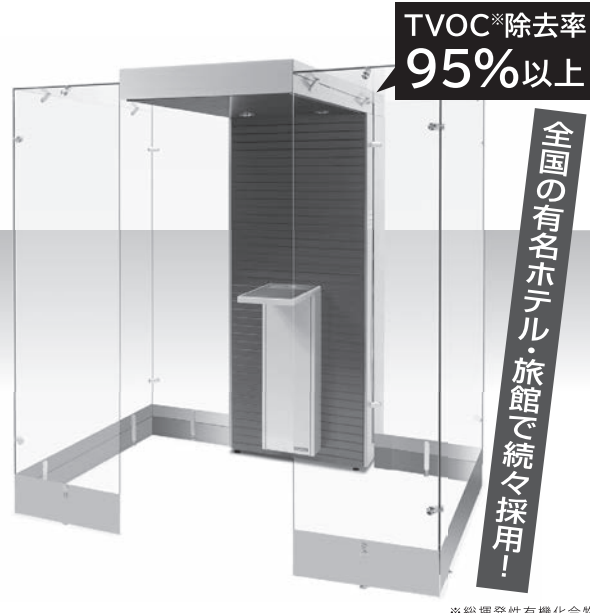

「喫煙者」にも、「非喫煙者」にも、
ストレスフリーな分煙環境を。

喫煙ブース SMOKE POINT

厚生労働省が定める喫煙対策のための技術的要件をクリア!

- ダクト工事不要。屋内にそのまま設置OK!
- 3つのフィルターで、タバコの煙をクリーンにして排出!
- 100V電源が使用できれば設置OK!

スモークポイントは、他にもラインナップをご用意。詳しくはお問い合わせください。

TVOC[※]除去率
95%以上

スタイリッシュなデザイン

設置や静音・省エネ設計など、性能も高い。移動も簡単にできる。また、清掃・メンテナンス制度もあり、導入施設はこの制度を利用して、いつでも快適な分煙環境を維持できる。

ラインナップは、「セミオープン」タイプ、「ドア」タイプに加え、小型の「キューブ」タイプの3種。組み合わせて大人数が利用できるようにカスタマイズにも対応できる。

木目柄内装用不燃ルーバー

大建工業は昨年8月、加工性に優れた木目柄内装用不燃ルーバー「グラビオルーバーUB」を発売した。ルーバーは建物の外壁や窓、天井に使われる建材。細長い板と隙間を空けていくとも並べ、日の光や人の視線を遮断するほか室内の風通しを良くしたり、デザイン性を高めたりする。近年は公共施設や商業施設で採用するケースが増えている。