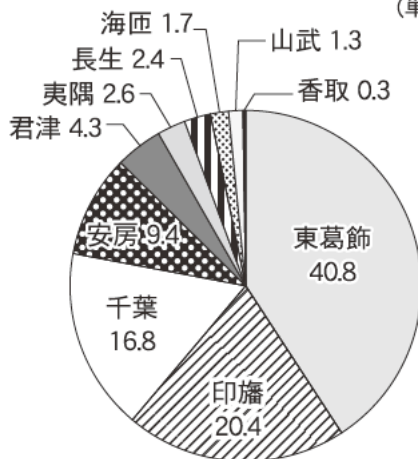

入込客数1.0%増 宿泊客は5.4%増

平成29年の千葉県

平成29年の観光入込客数（延べ人数）

（単位：千人地点）

項目	調査対象地点数	平成29年	平成28年	対前年増減数	対前年比(%)
観光入込客数(延べ人数)	792 (784)	179,335	177,533	1,801	1.0
うち観光地点	548 (549)	152,342	149,808	2,534	1.7
うち行祭事・イベント	244 (235)	26,993	27,725	▲ 732	▲ 2.6

※端数処理を行っているため、合計と内訳が一致しない場合がある（以下の表も同様）

※調査対象地点数欄のカッコ書きは、前年の対象地点数

平成29年の宿泊客数（延べ人数）

（単位：千人泊）

項目	調査対象施設数	平成29年	平成28年	対前年増減数	対前年比(%)
宿泊客数(延べ人数)	858 (804)	18,331	17,384	947	5.4
うち外国人宿泊客数	—	3,362	2,942	420	14.3

※宿泊客数(延べ人数)については、県独自の調査結果

※調査対象施設数欄のカッコ書きは、前年の対象施設数

地域別の宿泊客数(延べ人数)の状況

（単位：%）

千葉県商工労働部観光企画課によると、平成29年（1～12月）の同県の観光入込客数(延べ人数)は前年比1.0%増の1億7933万5千人、宿泊客数(同)は同5.4%増の1833万1千人だった。入込客数のうち、548の観光地点は同1.7%増加、244の行祭事・イベントは同2.6%減少した。観光地点の増加は「道の駅木更津うまの里」の新規オープン、行祭事・イベントの減少は「ちばアクアラインマラソン」が開催されなかったことなどが要因として考えられる。宿泊客数を地域別に見ると、東葛飾地域（浦安市、船橋市など9市）が全体の40.8%を占めて最も多い。

観光入込客数（延べ人数）の多かった観光地点

（単位：万人地点）

順位	観光地点	所在市町村名	分類	平成29年	平成28年
1	東京ディズニーリゾート	浦安市	テーマパーク	3,010	3,000
2	成田山新勝寺	成田市	神社・仏閣	1,147	1,112
3	海ほたるパーキングエリア	木更津市	道の駅、パーキングエリア等	761	772
4	幕張メッセ(イベントホール・国際展示場)	千葉市	イベント会場	670	625
5	パサール幕張(上・下)	千葉市	道の駅、パーキングエリア等	430	442
6	香取神宮	香取市	神社・仏閣	198	196
7	ZOZOマリンスタジアム	千葉市	スポーツ観戦	196	192
8	県立柏の葉公園	柏市	公園	142	150
9	道の駅水の郷さわら	香取市	道の駅、パーキングエリア等	116	117
10	宗吾霊堂	成田市	神社・仏閣	116	113
11	道の駅オライはすぬま(物産館・レストラン)	山武市	道の駅、パーキングエリア等	110	111
12	道の駅しょうなん	柏市	道の駅、パーキングエリア等	107	111
13	東京ドイツ村	袖ヶ浦市	レジャーランド・遊園地	106	110
14	道の駅季楽里あさひ	旭市	道の駅、パーキングエリア等	104	106
15	鴨川シーワールド	鴨川市	水族館	88	86
16	千葉県総合スポーツセンター	千葉市	スポーツ・レクリエーション施設	84	83
17	マザー牧場	富津市	テーマパーク	84	83
18	道の駅くりもと「紅小町の郷」	香取市	道の駅、パーキングエリア等	84	87
19	ふれあいパーク八日市場	匝瑳市	その他都市型観光	80	81
20	道の駅発酵の里こうざき	神崎町	道の駅、パーキングエリア等	75	58