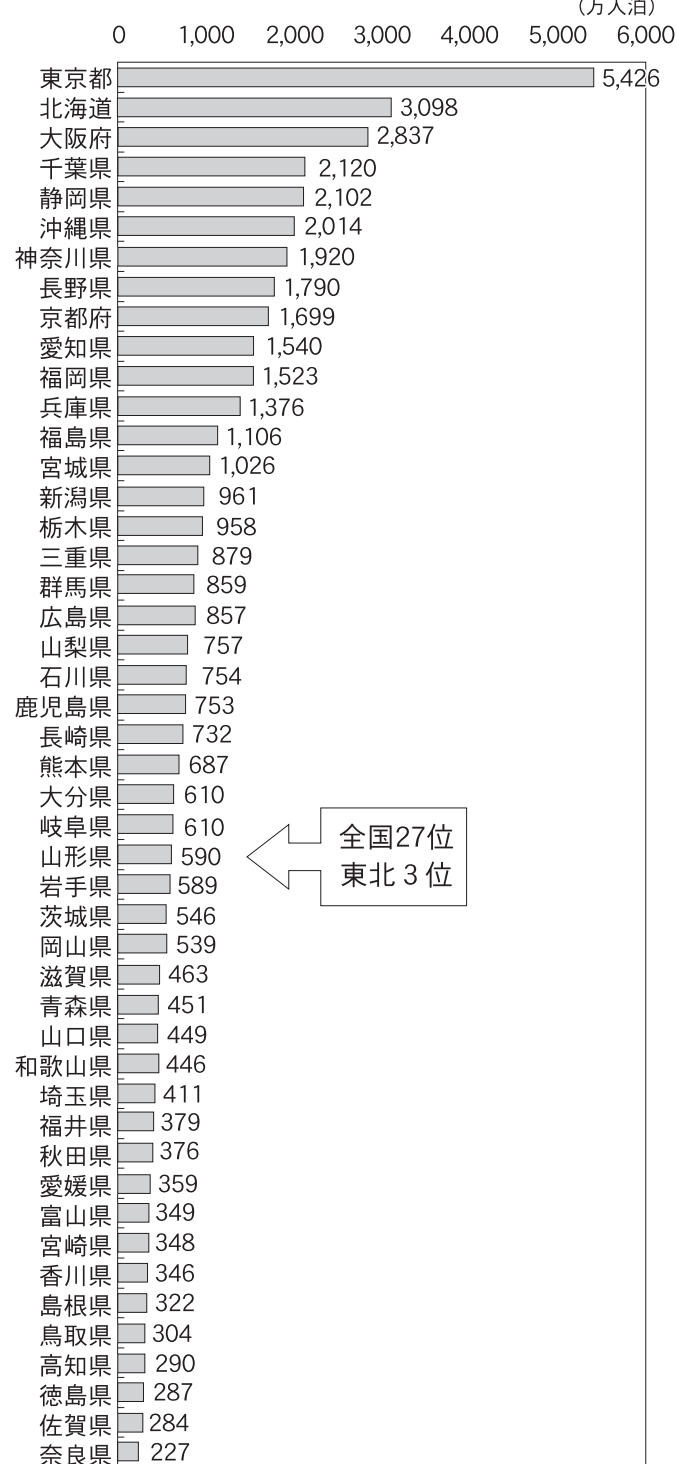

平成26年度

# 観光客、過去最高の4517万人

## 山形県「観光者数調査」

山形県がこのほど発表した「観光者数調査」によると、平成26年度の観光客数は前年度比12.4%増の4517万人となり、過去最高を記録した。6～9月の山形県観光キャンペーン(DCC)や東北六魂祭、国際青年会議所アジア太平洋会議など「官民一体となった取り組みが奏功した」(観光経済交流局)としている。

都道府県別延べ宿泊者数 (平成26年)

都道府県別外国人延べ宿泊者数 (平成25年)

県内・県外客別観光者数の動向

区分	平成26年度	平成25年度	対25年度増減率	対25年度増減	
観光者数	45,171.6	40,171.0	12.4%	5,000.6	
内訳	県内客	25,452.8	22,065.6	15.4%	3,387.2
	県外客	19,718.8	18,105.4	8.9%	1,613.4

観光地類型別構成比

四半期別観光者数の割合

主たる祭り・イベント入込数 (延べ数)