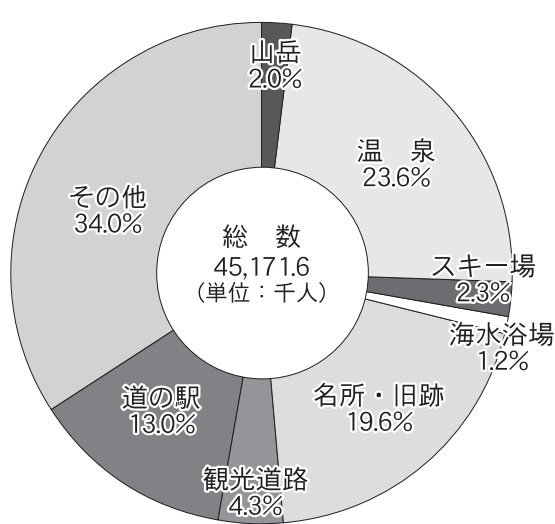

# 観光客、過去最高の4517万人

## 山形県「観光者数調査」

山形県がこのほど発表した「観光者数調査」によると、平成26年度の観光客数は前年度比12.4%増の4517万人となり、過去最高を記録した。6～9月の山形県観光キャンペーン(DCC)や東北六魂祭、国際青年会議所アジア太平洋会議など「官民一体となった取り組みが奏功した」(観光経済交流局)としている。

都道府県別延べ宿泊者数 (平成26年)

都道府県別外国人延べ宿泊者数 (平成25年)

県内・県外客別観光者数の動向

区分	平成26年度	平成25年度	対25年度増減率	対25年度増減	
観光者数	45,171.6	40,171.0	12.4%	5,000.6	
内訳	県内客	25,452.8	22,065.6	15.4%	3,387.2
	県外客	19,718.8	18,105.4	8.9%	1,613.4

観光地類型別構成比

四半期別観光者数の割合

主たる祭り・イベント入込数 (延べ数)