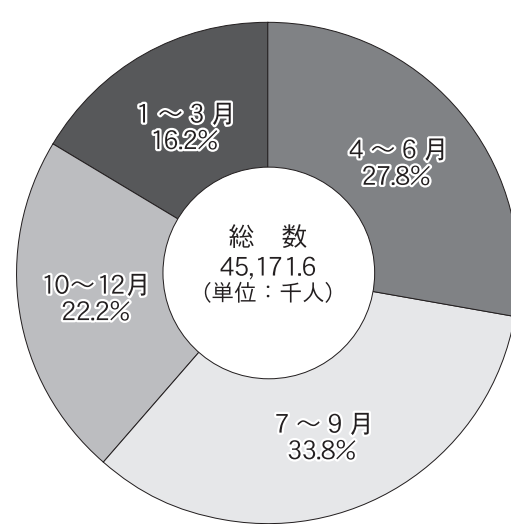

# 観光客、過去最高の4517万人

## 山形県「観光者数調査」

山形県がこのほど発表した「観光者数調査」によると、平成26年度の観光客数は前年度比12.4%増の4517万人となり、過去最高を記録した。6～9月の山形県観光キャンペーン(DCC)や東北六魂祭、国際青年会議所アジア太平洋会議など「官民一体となった取り組みが奏功した」(観光経済交流局)としている。

都道府県別延べ宿泊者数 (平成26年)

都道府県別外国人延べ宿泊者数 (平成25年)

県内・県外客別観光者数の動向

区分	平成26年度	平成25年度	対25年度増減率	対25年度増減	
観光者数	45,171.6	40,171.0	12.4%	5,000.6	
内訳	県内客	25,452.8	22,065.6	15.4%	3,387.2
	県外客	19,718.8	18,105.4	8.9%	1,613.4

観光地類型別構成比

四半期別観光者数の割合

主たる祭り・イベント入込数 (延べ数)