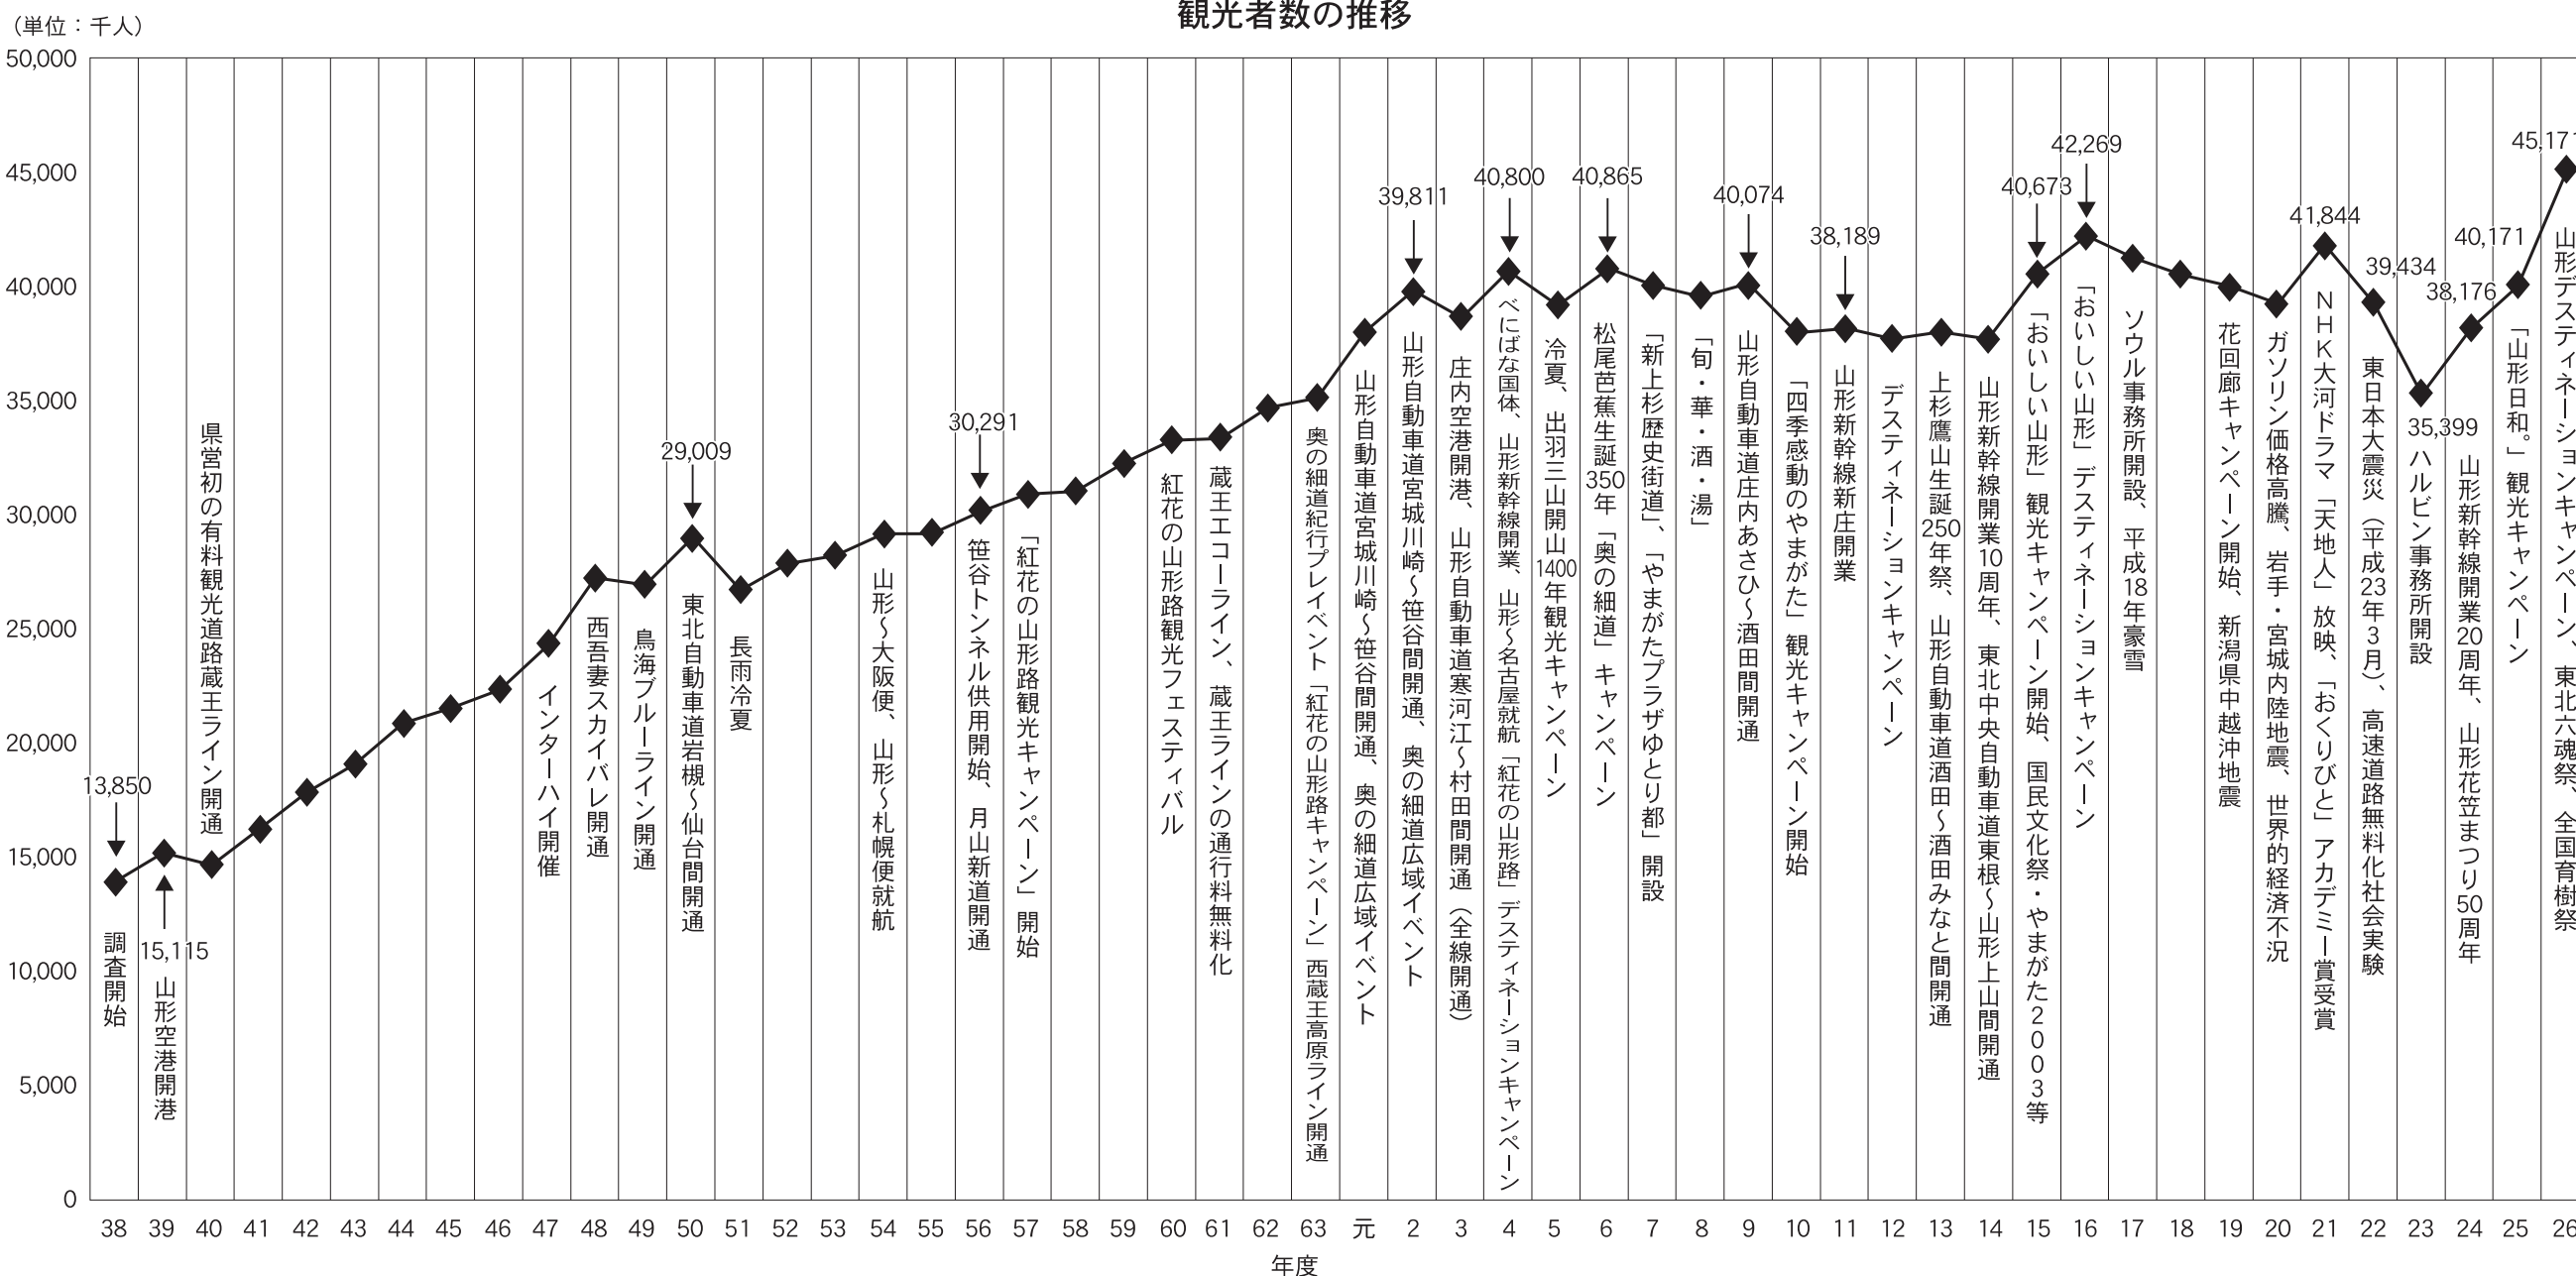

平成26年度

観光客、過去最高の4517万人

山形県「観光者数調査」

山形県がこのほど発表した「観光者数調査」によると、平成26年度の観光客数は前年度比12.4%増の4517万人となり、過去最高を記録した。6～9月の山形県観光キャンペーン(DCC)や東北六魂祭、国際青年会議所アジア太平洋会議など「官民一体となった取り組みが奏功した」(観光経済交流局)としている。

区分	平成26年度	平成25年度	対25年度増減率	対25年度増減	
観光者数	45,171.6	40,171.0	12.4%	5,000.6	
内訳	県内客	25,452.8	22,065.6	15.4%	3,387.2
	県外客	19,718.8	18,105.4	8.9%	1,613.4

名称	開催時期	市町村	観光者数	
			平成26年度	平成25年度
山形花笠まつり	8月	山形市	630.0	900.0
新庄まつり	8月	新庄市	525.0	530.0
植木まつり	5月	山形市	340.0	360.0
赤川花火大会	8月	鶴岡市	310.0	330.0
霞城観桜会	4月	山形市	293.0	285.0
米沢上杉まつり	4月	米沢市	285.0	250.0
さがえさくらんぼ祭り	6月	寒河江市	280.2	326.4
むらやま徳内まつり	8月	村山市	220.0	280.0
酒田まつり酒田花火ショー	8月	酒田市	218.0	213.0
酒田まつり	8月	酒田市	217.0	293.0

※東北六魂祭など、県内で継続的に行われない祭り・イベントは除く。

地区別	祭り・イベント数		観光者数		観光者数前年度比	平成26年度構成比
	平成26年度	平成25年度	平成26年度	平成25年度		
村山地域	32	32	3,719.0	3,999.7	93.0	54.7
最上地域	13	13	903.0	871.3	103.6	13.3
置賜地域	11	11	704.6	717.4	98.2	10.4
庄内地域	31	31	1,466.5	1,565.2	93.7	21.6
合計	87	87	6,793.1	7,153.6	95.0	100.0

観光者数の推移

調査データ