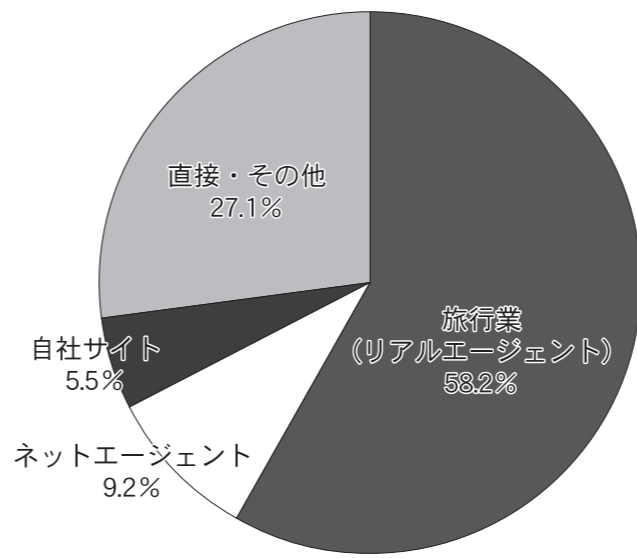

# ネット予約で販売強化を

今回の新商品紹介特集は、ネット予約システムとサニタリーにスボ薬を当てた盗国際観光旅館連盟が行った平成年度盗国際観光旅館営業状況等統計調査でも、ネット予約の増加が顕著である。盗国際観光旅館連盟は、ネット予約の増加が顕著である。盗国際観光旅館連盟は、ネット予約の増加が顕著である。

図1 宿泊人員構成比

表2 自社ホームページ対応言語 (単位: %)

年度	英語	中国語		韓国語	日本語のみ
		繁体字	簡体字		
平成17年	24.7	6.7	2.6	3.0	74.9
18年	25.3	6.3	1.3	3.0	68.8
19年	28.1	7.5	2.4	5.1	62.5
20年	36.3	10.9	6.6	10.5	62.9
21年	42.0	13.7	13.7	13.3	53.5
22年	42.5	19.2	16.4	16.8	55.1

表1 旅行業依存度とインターネット (単位: %)

項目	年度	平均	旅行業依存度 (%)		
			大旅館	中旅館	小旅館
旅行業依存度	平成17年	65.3	69.2	60.6	38.3
	18年	67.0	71.1	61.4	39.9
	19年	61.9	62.5	59.8	37.1
	20年	66.3	70.2	59.2	38.3
	21年	61.1	62.6	60.2	46.7
	22年	58.2	60.0	57.8	38.8
インターネット経由の宿泊人員	平成17年	6.3	5.3	7.5	14.4
	18年	8.3	6.3	11.6	17.5
	19年	9.3	7.0	12.6	18.4
	20年	11.4	8.8	14.7	25.4
	21年	14.2	12.8	15.3	27.0
	22年	14.7	14.1	14.7	23.1
(うち)自社サイト	平成17年	-	-	-	-
	18年	4.2	3.7	4.7	9.0
	19年	5.7	4.0	8.5	10.2
	20年	5.9	4.3	8.3	11.5
	21年	6.2	5.3	6.9	11.4
	22年	5.5	5.1	5.6	11.8

## 平成23年度「国際観光旅館営業状況等統計調査」旅行業とインターネット予約方法

調査は227軒を対象に集計した盗国際観光旅館連盟の調査結果である。盗国際観光旅館連盟は、ネット予約の増加が顕著である。盗国際観光旅館連盟は、ネット予約の増加が顕著である。