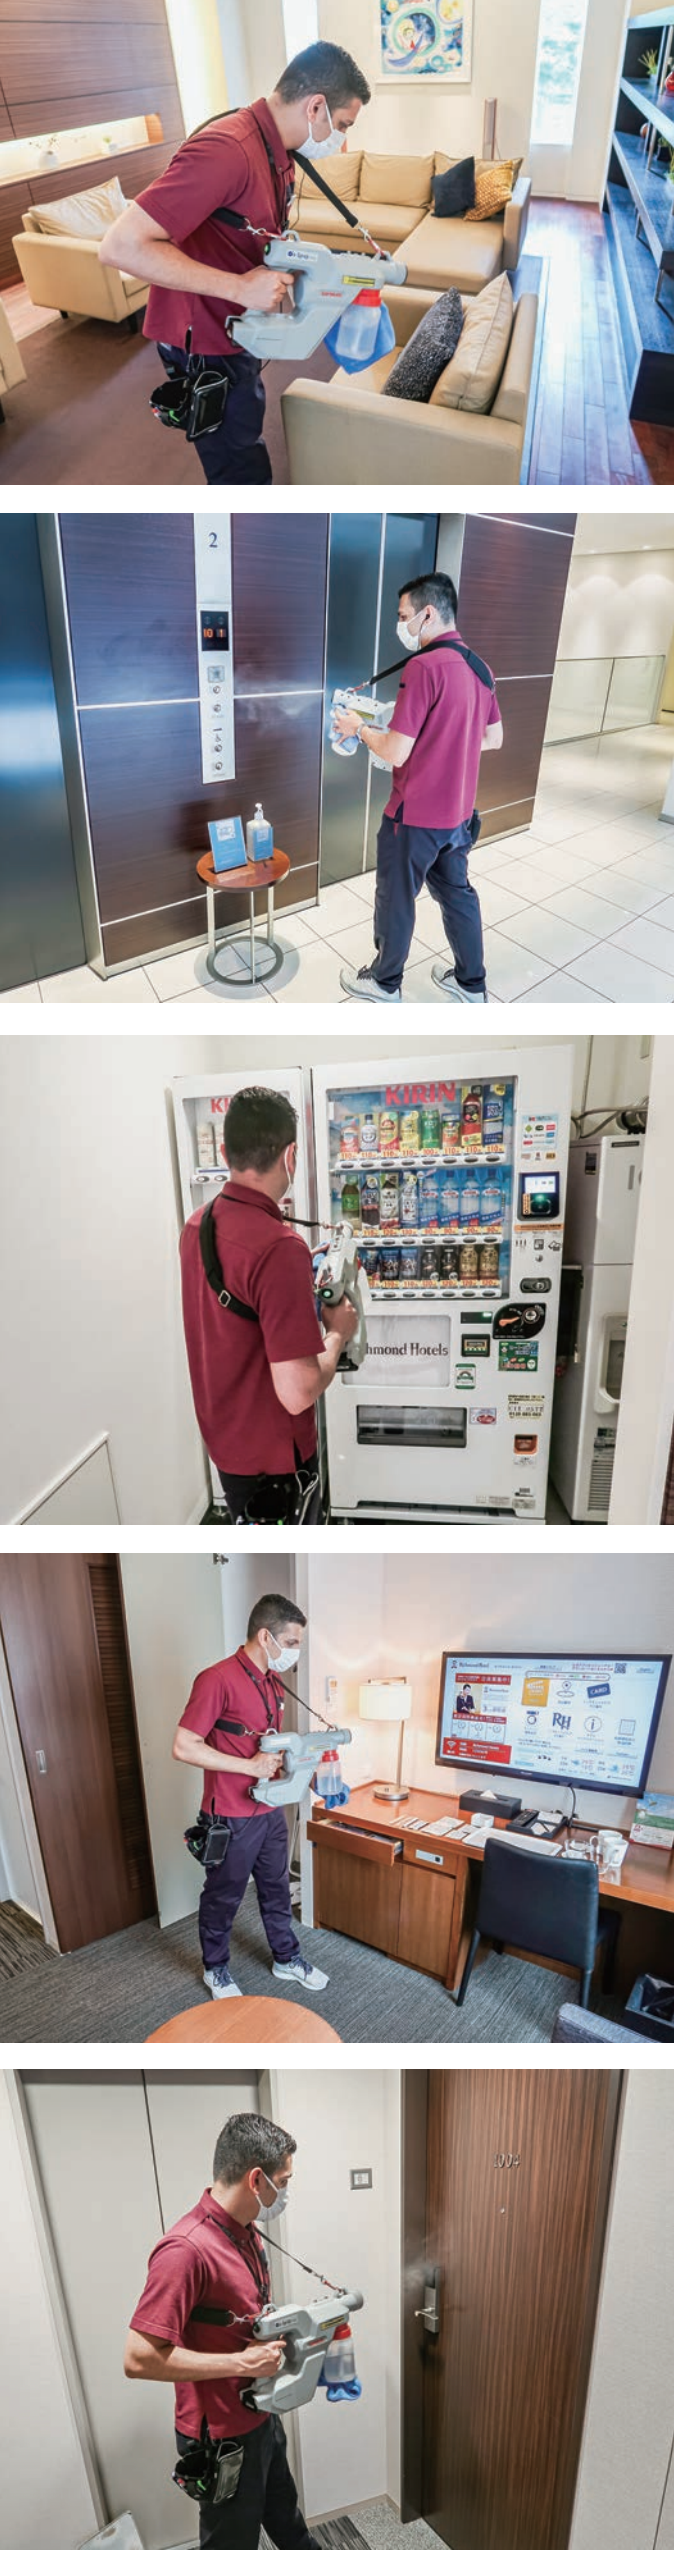

感染拡大防止の噴霧作業を手早く効率よく

リンレイの静電誘導式ガンスプレー「SHS e—Spray」

ホテル・旅館をはじめ各種施設で導入相次ぐ

床ワックスなど清掃機械材の総合メーカー、リンレイは、お客さまとスタッフに安全で効率的な清掃システムをホテル・旅館など各種施設に提案し、各地で導入が相次いでいる。清掃をしたい場所にまんべんなく噴霧できる静電誘導式ガンスプレー「SHS e—Spray（イスプレー）」は、噴霧作業が効率的に行えると、同社が特に推奨する。同製品を今回モニターした、東京・芝の「リッチモンドホテル東京芝」を訪ねた。

JRとモノレールの浜と感染拡大対策に万全を。一員。館内の日々の清掃松町駅から徒歩6分、都 期している。作業や新型コロナ対策「清掃に関しては、おは、グループ本部の企画分と交通至便な場所として置くリッチモンドホテル東京芝。徳川將軍家とゆかりの深い増上寺や東京タワーなど有名な観光地も近く、ビジネス客にも観光客にも引き合いが多。

静電気的作用で除菌洗剤を隠れた場所にも隅々まで噴霧

客室が広く触れるドア部がガイドラインを作成し、パブリックを含め、だ、使った比べて作業の効率は倍々。3倍と。各ホテルが着実に美、行っている。現場スタッフの細かい気付きや意見、イスプレーにリンレイの静電誘導式と呼ばれる「静電誘導式」と呼ばれる方式を採用している。そのままで使えるハイジエニックスクリーナーと。液剤をイスプレーの吸引機能で取り入れる。細かい霧状なので液剤が、導入している他のホテルが自社ホームページに。実際の見た目の強さ。小川

お客さまへの配慮をインパクトある見た目表現

行き渡る。狭い角や隠れた場所など人の手が届か、も導入の決め手になりました。小川さん。既に、だ、強い印象を受けた。全に使用が可能。特長、汚れを落とす。必要、い場所や物を念入りに除菌。感染拡大対策に万全を期している。

株式会社リンレイ
本社 〒104-0061 東京都中央区銀座4-10-13
電話 03(3543)2281
<https://www.rinrei.co.jp/>