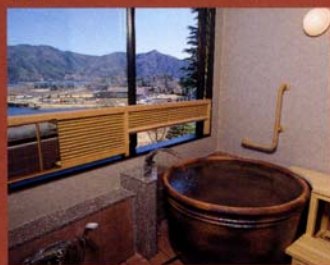

主室

湖に面した客室展望風呂

ベッドルーム

車椅子対応トイレ

客室入口からのスロープ

湖側展望風呂付和洋室
(ユニバーサルデザイン)

富士山側客室露天風呂一例

湖側客室露天風呂一例

坪庭側客室露天風呂からの眺め一例

湖側露天風呂付客室一例

富士山側露天風呂付客室一例

湖側露天風呂付客室 二間つづきタイプ

寛ぎの
お部屋
いろいろ