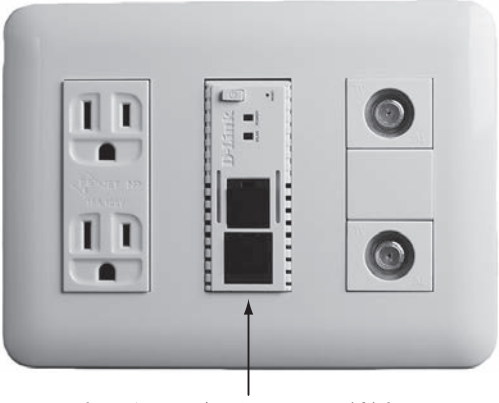

- JIS規格標準スイッチボックスにスッキリ収納できるから、室内景観を壊さず館内をIT化。Wi-Fi設備の盗難防止にも。
- 最新のWi-Fi規格11ac対応だから、超高速Wi-Fi環境でお客様満足度アップ。
- Wi-Fi製品世界シェアトップクラスのD-Link社製だから、高性能で安心品質。
- 館内の多数のDAP-1850ACも一括設定機能搭載だから、運用も簡単。

3連スイッチボックスへの取付例
 ※電源/アンテナ端子/枠などはお客様準備