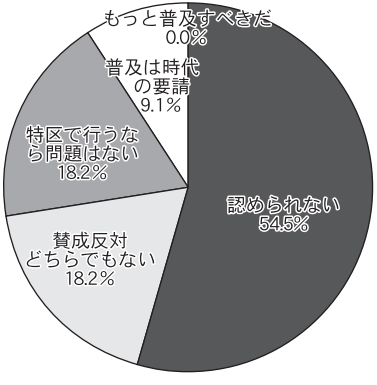

観光立国の実現は地方(地域)から

観光経済新聞社が実施した「旅館経営アンケート調査」の概要。ここでは客室の規模別に15年の業績(見込み)①宿泊単価の見込み②外国人客の受け入れ③空き部屋④サービスの内容を紹介する。

規模別旅館経営アンケート調査

調査データ

15年の業績

10〜30室

31〜50室

51〜75室

76〜100室

101室以上

宿泊単価の見通し

外国人客の受け入れ

空き部屋貸し

謹賀新年 平成28年 賀正

山形県蔵王温泉 蔵王源泉 おみやげ旅館 離れ湯百八歩 蔵王四季のホテル 八右衛門の湯 蔵王国際ホテル 代表取締役 伊藤八右衛門

愛真館 AISHINKAN HOTEL SHION 代表取締役社長 菊地善雄 岩手県盛岡市繁字湯の館74-2 TEL.019(689)2288