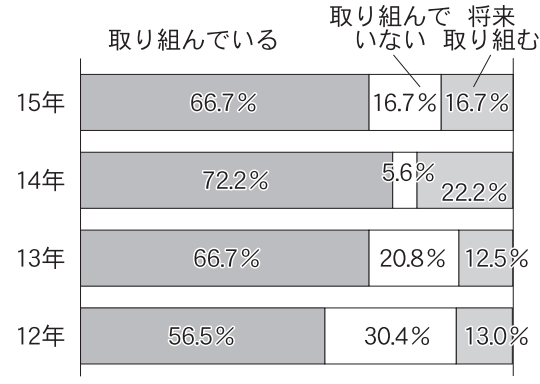

観光立国の実現は地方(地域)から

観光経済新聞社が実施した「旅館経営アンケート調査」の概要。ここでは客室の規模別に15年の業績(見込み)①宿泊単価の見込み②外国人客の受け入れ③空き部屋④サービスの内容を紹介する。

規模別旅館経営アンケート調査

調査データ

15年の業績

10〜30室

31〜50室

51〜75室

76〜100室

101室以上

宿泊単価の見通し

外国人客の受け入れ

空き部屋貸し

謹賀新年 平成28年 賀正

山形県蔵王温泉 蔵王源泉 おみやげ旅館 離れ湯百八歩 蔵王四季のホテル 八右衛門の湯 蔵王国際ホテル 代表取締役 伊藤八右衛門

愛真館 AISHINKAN HOTEL SHION 代表取締役社長 菊地善雄 岩手県盛岡市繁字湯の館74-2 TEL.019(689)2288