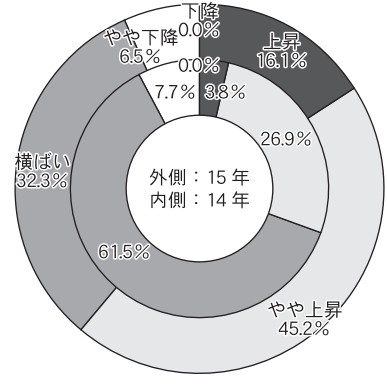

観光立国の実現は地方(地域)から

観光経済新聞社が実施した「旅館経営アンケート調査」の概要。ここでは客室の規模別に15年の業績(見込み)①宿泊単価の見込み②外国人客の受け入れ③空き部屋④サービスの内容を紹介する。

規模別旅館経営アンケート調査

調査データ

15年の業績

10〜30室

31〜50室

51〜75室

76〜100室

101室以上

宿泊単価の見通し

外国人客の受け入れ

空き部屋貸し

謹賀新年 平成28年 賀正

山形県蔵王温泉 蔵王源泉 おみやげ旅館 離れ湯百八歩 蔵王四季のホテル 八右衛門の湯 蔵王国際ホテル 代表取締役 伊藤八右衛門

愛真館 AISHINKAN HOTEL SHION 代表取締役社長 菊地善雄 岩手県盛岡市繁字湯の館74-2 TEL.019(689)2288