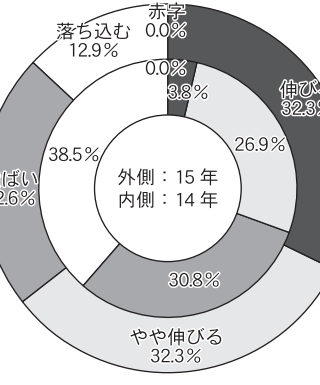

観光立国の実現は地方(地域)から

観光経済新聞社が実施した「旅館経営アンケート調査」の概要。ここでは客室の規模別に15年の業績(見込み)①宿泊単価の見込み②外国人客の受け入れ③空き部屋④サービスの内容を紹介する。

規模別旅館経営アンケート調査

調査データ

15年の業績

10〜30室

31〜50室

51〜75室

76〜100室

101室以上

宿泊単価の見通し

外国人客の受け入れ

空き部屋貸し

謹賀新年 平成28年 賀正

山形県蔵王温泉 蔵王源泉 おみやげ旅館 離れ湯百八歩 蔵王四季のホテル 八右衛門の湯 蔵王国際ホテル 代表取締役 伊藤八右衛門

愛真館 AISHINKAN HOTEL SHION 代表取締役社長 菊地善雄 岩手県盛岡市繁字湯の館74-2 TEL.019(689)2288