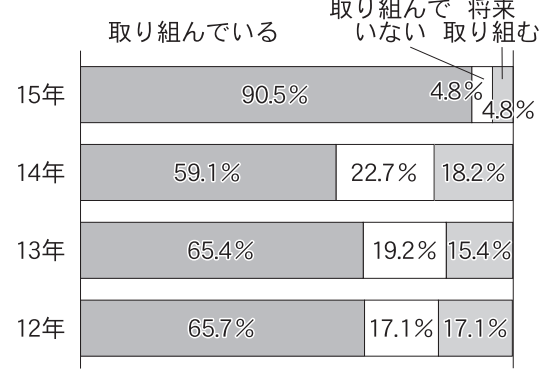

観光立国の実現は地方(地域)から

観光経済新聞社が実施した「旅館経営アンケート調査」の概要。ここでは客室の規模別に15年の業績(見込み)①宿泊単価の見込み②外国人客の受け入れ③空き部屋④サービスの内容を紹介する。

規模別旅館経営アンケート調査

調査データ

15年の業績

10〜30室

31〜50室

51〜75室

76〜100室

101室以上

宿泊単価の見通し

外国人客の受け入れ

空き部屋貸し

謹賀新年 平成28年 賀正

山形県蔵王温泉 蔵王源泉 おみやげ旅館 離れ湯百八歩 蔵王四季のホテル 八右衛門の湯 蔵王国際ホテル 代表取締役 伊藤八右衛門

愛真館 AISHINKAN HOTEL SHION 代表取締役社長 菊地善雄 岩手県盛岡市繁字湯の館74-2 TEL.019(689)2288