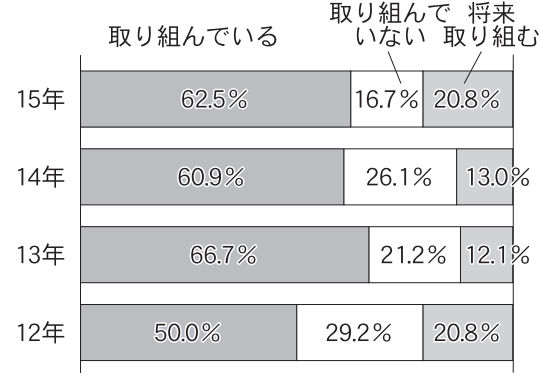

観光立国の実現は地方(地域)から

観光経済新聞社が実施した「旅館経営アンケート調査」の概要。ここでは客室の規模別に15年の業績(見込み)①宿泊単価の見込み②外国人客の受け入れ③空き部屋④サービスの内容を紹介する。

規模別旅館経営アンケート調査

調査データ

15年の業績

10〜30室

31〜50室

51〜75室

76〜100室

101室以上

宿泊単価の見通し

外国人客の受け入れ

空き部屋貸し

謹賀新年 平成28年 賀正

山形県蔵王温泉 蔵王源泉 おみやげ旅館 離れ湯百八歩 蔵王四季のホテル 八右衛門の湯 蔵王国際ホテル 代表取締役 伊藤八右衛門

愛真館 AISHINKAN HOTEL SHION 代表取締役社長 菊地善雄 岩手県盛岡市繁字湯の館74-2 TEL.019(689)2288