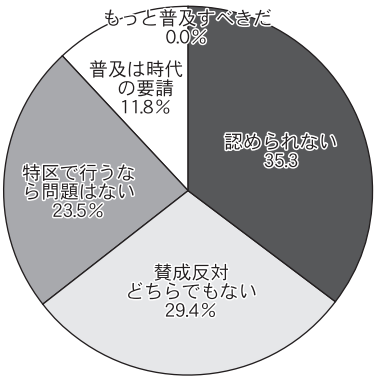

観光立国の実現は地方(地域)から

観光経済新聞社が実施した「旅館経営アンケート調査」の概要。ここでは客室の規模別に15年の業績(見込み)①宿泊単価の見込み②外国人客の受け入れ③空き部屋④サービスの内容を紹介する。

規模別旅館経営アンケート調査

調査データ

15年の業績

10〜30室

31〜50室

51〜75室

76〜100室

101室以上

宿泊単価の見通し

外国人客の受け入れ

空き部屋貸し

謹賀新年 平成28年 賀正

山形県蔵王温泉 蔵王源泉 おみやげ旅館 離れ湯百八歩 蔵王四季のホテル 八右衛門の湯 蔵王国際ホテル 代表取締役 伊藤八右衛門

愛真館 AISHINKAN HOTEL SHION 代表取締役社長 菊地善雄 岩手県盛岡市繁字湯の館74-2 TEL.019(689)2288