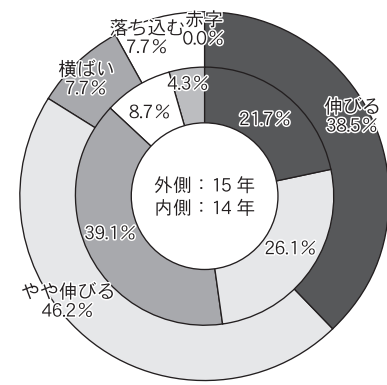

観光立国の実現は地方(地域)から

観光経済新聞社が実施した「旅館経営アンケート調査」の概要。ここでは客室の規模別に15年の業績(見込み)①宿泊単価の見込み②外国人客の受け入れ③空き部屋④サービスの内容を紹介する。

規模別旅館経営アンケート調査

調査データ

15年の業績

10〜30室

31〜50室

51〜75室

76〜100室

101室以上

宿泊単価の見通し

外国人客の受け入れ

空き部屋貸し

謹賀新年 平成28年 賀正

山形県蔵王温泉 蔵王源泉 おみやげ旅館 離れ湯百八歩 蔵王四季のホテル 八右衛門の湯 蔵王国際ホテル 代表取締役 伊藤八右衛門

愛真館 AISHINKAN HOTEL SHION 代表取締役社長 菊地善雄 岩手県盛岡市繁字湯の館74-2 TEL.019(689)2288