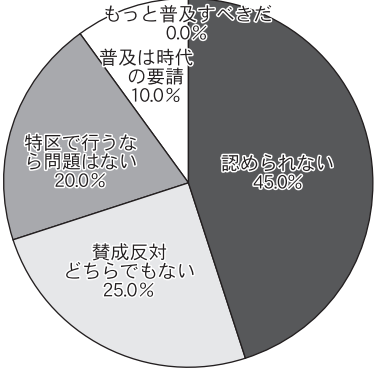

観光立国の実現は地方(地域)から

観光経済新聞社が実施した「旅館経営アンケート調査」の概要。ここでは客室の規模別に15年の業績(見込み)①宿泊単価の見込み②外国人客の受け入れ③空き部屋④サービスの内容を紹介する。

規模別旅館経営アンケート調査

調査データ

15年の業績

10〜30室

31〜50室

51〜75室

76〜100室

101室以上

宿泊単価の見通し

外国人客の受け入れ

空き部屋貸し

謹賀新年 平成28年 賀正

山形県蔵王温泉 蔵王源泉 おみやげ旅館 離れ湯百八歩 蔵王四季のホテル 八右衛門の湯 蔵王国際ホテル 代表取締役 伊藤八右衛門

愛真館 AISHINKAN HOTEL SHION 代表取締役社長 菊地善雄 岩手県盛岡市繁字湯の館74-2 TEL.019(689)2288