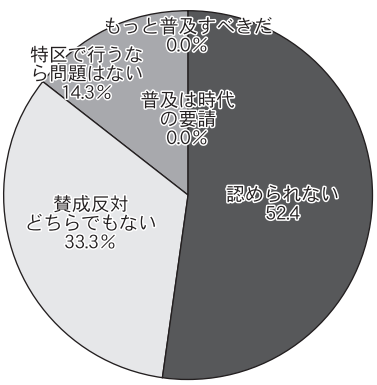

観光立国の実現は地方(地域)から

観光経済新聞社が実施した「旅館経営アンケート調査」の概要。ここでは客室の規模別に15年の業績(見込み)①宿泊単価の見込み②外国人客の受け入れ③空き部屋④サービスの内容を紹介する。

規模別旅館経営アンケート調査

調査データ

15年の業績

10〜30室

31〜50室

51〜75室

76〜100室

101室以上

宿泊単価の見通し

外国人客の受け入れ

空き部屋貸し

謹賀新年 平成28年 賀正

山形県蔵王温泉 蔵王源泉 おみやげ旅館 離れ湯百八歩 蔵王四季のホテル 八右衛門の湯 蔵王国際ホテル 代表取締役 伊藤八右衛門

愛真館 AISHINKAN HOTEL SHION 代表取締役社長 菊地善雄 岩手県盛岡市繁字湯の館74-2 TEL.019(689)2288