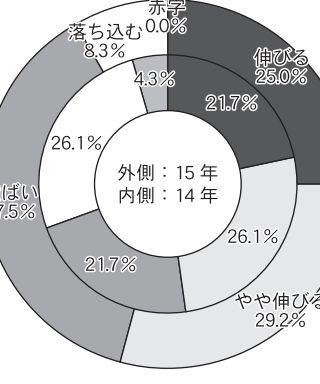

観光立国の実現は地方(地域)から

観光経済新聞社が実施した「旅館経営アンケート調査」の概要。ここでは客室の規模別に15年の業績(見込み)①宿泊単価の見込み②外国人客の受け入れ③空き部屋④サービスの内容を紹介する。

規模別旅館経営アンケート調査

調査データ

15年の業績

10〜30室

31〜50室

51〜75室

76〜100室

101室以上

宿泊単価の見通し

外国人客の受け入れ

空き部屋貸し

謹賀新年 平成28年 賀正

山形県蔵王温泉 蔵王源泉 おみやげ旅館 離れ湯百八歩 蔵王四季のホテル 八右衛門の湯 蔵王国際ホテル 代表取締役 伊藤八右衛門

愛真館 AISHINKAN HOTEL SHION 代表取締役社長 菊地善雄 岩手県盛岡市繁字湯の館74-2 TEL.019(689)2288