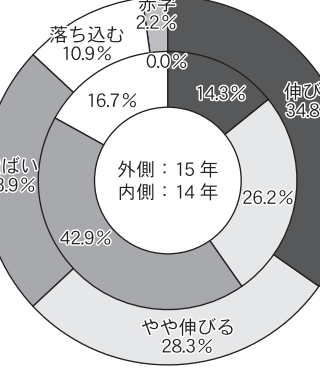

観光立国の実現は地方(地域)から

観光経済新聞社が実施した「旅館経営アンケート調査」の概要。ここでは客室の規模別に15年の業績(見込み)①宿泊単価の見込み②外国人客の受け入れ③空き部屋④サービスの内容を紹介する。

規模別旅館経営アンケート調査

調査データ

15年の業績

10〜30室

31〜50室

51〜75室

76〜100室

101室以上

宿泊単価の見通し

外国人客の受け入れ

空き部屋貸し

謹賀新年 平成28年 賀正

山形県蔵王温泉 蔵王源泉 おみやげ旅館 離れ湯百八歩 蔵王四季のホテル 八右衛門の湯 蔵王国際ホテル 代表取締役 伊藤八右衛門

愛真館 AISHINKAN HOTEL SHION 代表取締役社長 菊地善雄 岩手県盛岡市繁字湯の館74-2 TEL.019(689)2288