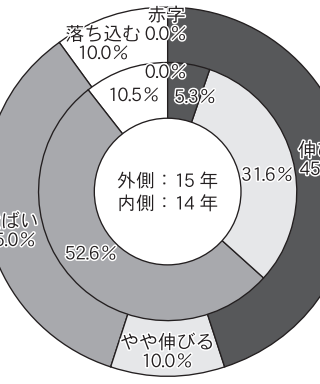

観光立国の実現は地方(地域)から

観光経済新聞社が実施した「旅館経営アンケート調査」の概要。ここでは客室の規模別に15年の業績(見込み)①宿泊単価の見込み②外国人客の受け入れ③空き部屋④サービスの内容を紹介する。

規模別旅館経営アンケート調査

調査データ

15年の業績

10〜30室

31〜50室

51〜75室

76〜100室

101室以上

宿泊単価の見通し

外国人客の受け入れ

空き部屋貸し

謹賀新年 平成28年 賀正

山形県蔵王温泉 蔵王源泉 おみやげ旅館 離れ湯百八歩 蔵王四季のホテル 八右衛門の湯 蔵王国際ホテル 代表取締役 伊藤八右衛門

愛真館 AISHINKAN HOTEL SHION 代表取締役社長 菊地善雄 岩手県盛岡市繁字湯の館74-2 TEL.019(689)2288