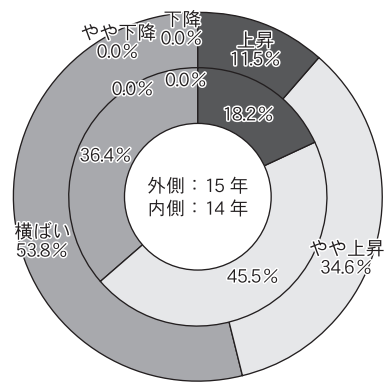

観光立国の実現は地方(地域)から

観光経済新聞社が実施した「旅館経営アンケート調査」の概要。ここでは客室の規模別に15年の業績(見込み)①宿泊単価の見込み②外国人客の受け入れ③空き部屋④サービスの内容を紹介する。

規模別旅館経営アンケート調査

調査データ

15年の業績

10〜30室

31〜50室

51〜75室

76〜100室

101室以上

宿泊単価の見通し

外国人客の受け入れ

空き部屋貸し

謹賀新年 平成28年 賀正

山形県蔵王温泉 蔵王源泉 おみやげ旅館 離れ湯百八歩 蔵王四季のホテル 八右衛門の湯 蔵王国際ホテル 代表取締役 伊藤八右衛門

愛真館 AISHINKAN HOTEL SHION 代表取締役社長 菊地善雄 岩手県盛岡市繁字湯の館74-2 TEL.019(689)2288