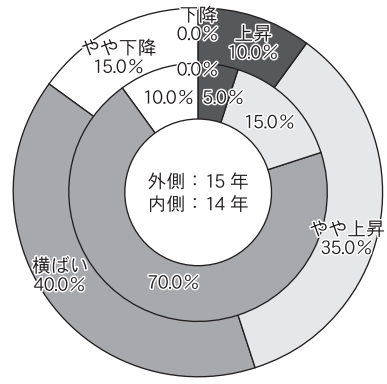

観光立国の実現は地方(地域)から

観光経済新聞社が実施した「旅館経営アンケート調査」の概要。ここでは客室の規模別に15年の業績(見込み)①宿泊単価の見込み②外国人客の受け入れ③空き部屋④サービスの内容を紹介する。

規模別旅館経営アンケート調査

調査データ

15年の業績

10〜30室

31〜50室

51〜75室

76〜100室

101室以上

宿泊単価の見通し

外国人客の受け入れ

空き部屋貸し

謹賀新年 平成28年 賀正

山形県蔵王温泉 蔵王源泉 おみやげ旅館 離れ湯百八歩 蔵王四季のホテル 八右衛門の湯 蔵王国際ホテル 代表取締役 伊藤八右衛門

愛真館 AISHINKAN HOTEL SHION 代表取締役社長 菊地善雄 岩手県盛岡市繁字湯の館74-2 TEL.019(689)2288