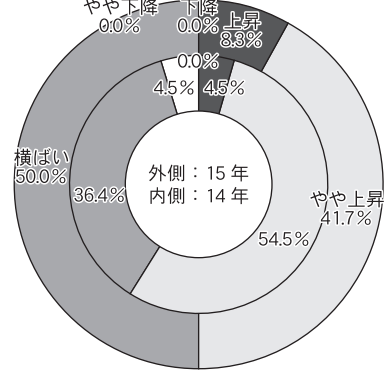

観光立国の実現は地方(地域)から

観光経済新聞社が実施した「旅館経営アンケート調査」の概要。ここでは客室の規模別に15年の業績(見込み)①宿泊単価の見込み②外国人客の受け入れ③空き部屋④サービスの内容を紹介する。

規模別旅館経営アンケート調査

調査データ

15年の業績

10〜30室

31〜50室

51〜75室

76〜100室

101室以上

宿泊単価の見通し

外国人客の受け入れ

空き部屋貸し

謹賀新年 平成28年 賀正

山形県蔵王温泉 蔵王源泉 おみやげ旅館 離れ湯百八歩 蔵王四季のホテル 八右衛門の湯 蔵王国際ホテル 代表取締役 伊藤八右衛門

愛真館 AISHINKAN HOTEL SHION 代表取締役社長 菊地善雄 岩手県盛岡市繁字湯の館74-2 TEL.019(689)2288