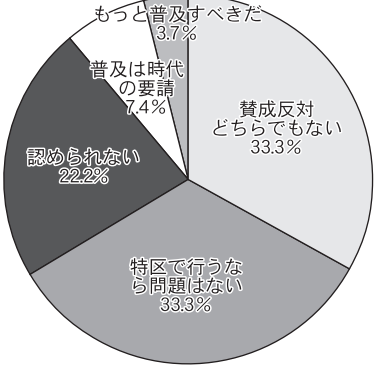

観光立国の実現は地方(地域)から

観光経済新聞社が実施した「旅館経営アンケート調査」の概要。ここでは客室の規模別に15年の業績(見込み)①宿泊単価の見込み②外国人客の受け入れ③空き部屋④サービスの内容を紹介する。

規模別旅館経営アンケート調査

調査データ

15年の業績

10〜30室

31〜50室

51〜75室

76〜100室

101室以上

宿泊単価の見通し

外国人客の受け入れ

空き部屋貸し

謹賀新年 平成28年 賀正

山形県蔵王温泉 蔵王源泉 おみやげ旅館 離れ湯百八歩 蔵王四季のホテル 八右衛門の湯 蔵王国際ホテル 代表取締役 伊藤八右衛門

愛真館 AISHINKAN HOTEL SHION 代表取締役社長 菊地善雄 岩手県盛岡市繁字湯の館74-2 TEL.019(689)2288