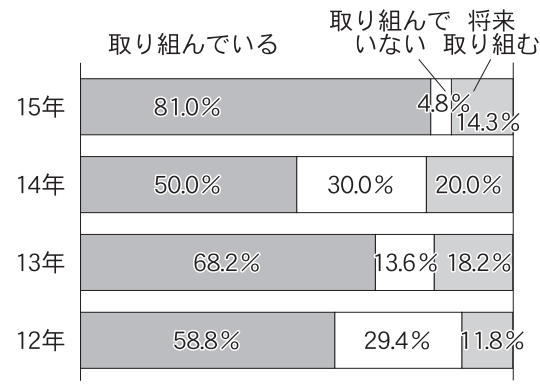

観光立国の実現は地方(地域)から

観光経済新聞社が実施した「旅館経営アンケート調査」の概要。ここでは客室の規模別に15年の業績(見込み)①宿泊単価の見込み②外国人客の受け入れ③空き部屋④サービスの内容を紹介する。

規模別旅館経営アンケート調査

調査データ

15年の業績

10〜30室

31〜50室

51〜75室

76〜100室

101室以上

宿泊単価の見通し

外国人客の受け入れ

空き部屋貸し

謹賀新年 平成28年 賀正

山形県蔵王温泉 蔵王源泉 おみやげ旅館 離れ湯百八歩 蔵王四季のホテル 八右衛門の湯 蔵王国際ホテル 代表取締役 伊藤八右衛門

愛真館 AISHINKAN HOTEL SHION 代表取締役社長 菊地善雄 岩手県盛岡市繁字湯の館74-2 TEL.019(689)2288