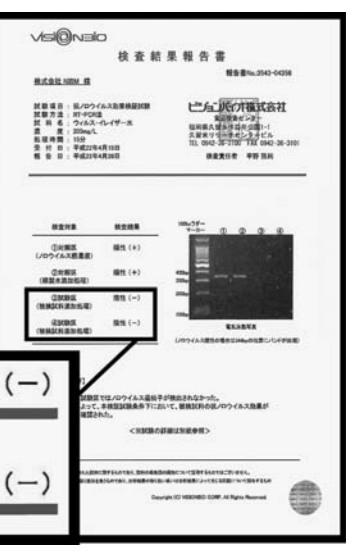

旅行読売MOOK

旅行読売MOOK 常宿にしたい温泉宿 2013年版(東日本編、西日本編)

宿は「至福の時を過ごす憧れの温泉宿」「源泉を楽しむ宿」「露天風呂付き客室のある宿」...

小田原に海の幸のテーマパーク 地元の鮮魚店がオープン...

温泉の泉質や適応症のほか、風呂の数、客室のタイプと料金等の詳細なデータをカラー写真とともに掲載している。

ホテル旅館 11月の倒産 3件、負債3億4400万円

帝国データ調べ 2012年最少を記録

Table with 4 columns: Year, Month, Number of bankruptcies, Total liabilities (100 million yen). Shows 3 bankruptcies in Nov 2012 with 3.44 billion yen in liabilities.

帝国データバンクによります。2012年11月のホテル・旅館経営者の倒産は3件、負債総額は3億4400万円だった。

本当のサービス・CSとは

田中章俊

8. お客さまの売却側の感覚 捉え方の違いに気をつけよう

最後に「お客さまの立場に立って」...

この駐車場に車を駐留できる。この立場に立ったお客さまへの成功と評判になり女性客の来店が大幅に増加し売上げも伸びたという事例である。

売上げが伸びたスパー 買物に行った時に、駐車場で上手に駐車できずに悪苦闘をしたという話を偶然マネージャーが聞き取った。

「ノロウイルス完全死滅」 強い除菌・消臭力を発揮

著名な医師団が推薦 NIBMのドクターウォーター

レジオネラ・芽胞菌も

ノロウイルスによる感染。希塩酸、水でできている。弱酸性の除菌・消臭水。1ルが効かず、塩素による急増している。国立感染症研究所の調べによると、2006年に比べて、この10年間で2番目に多い数字という。ウイルスが汚染された食品を食べたり、ウイルスを持つ人の手で扱われた食品を食べたりした人が下痢やおう吐などの症状を起す。最悪の場合、最悪の場合、最悪の場合...

客室稼働率2ポイント減

10月 台風と施設増加で

10月の稼働率は前年同月比1.5ポイント減。これは、台風の影響による稼働率低下と、新施設が増え稼働率が低下したためと見られる。

10月の稼働率は前年同月比1.5ポイント減。これは、台風の影響による稼働率低下と、新施設が増え稼働率が低下したためと見られる。

よその旅館ホテル Q&A 創業者は、江戶時代前期、寛政の頃、筑波山神社の境内に、先づか、お宿を営み、それが、お宿の歴史である。

よその旅館ホテル 創業者は、江戶時代前期、寛政の頃、筑波山神社の境内に、先づか、お宿を営み、それが、お宿の歴史である。

よその旅館ホテル 創業者は、江戶時代前期、寛政の頃、筑波山神社の境内に、先づか、お宿を営み、それが、お宿の歴史である。

新年おめでとうございます。

JTB協定旅館ホテル連盟

- List of member organizations and their presidents/vice-presidents across various regions like Tohoku, Kanto, Kansai, etc.