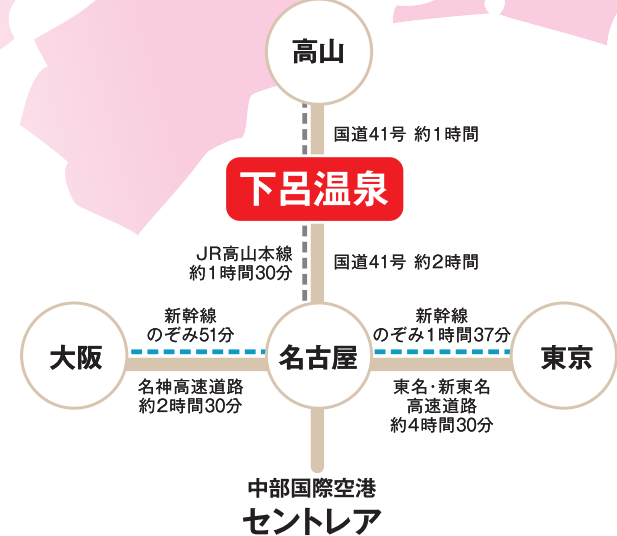

良質体感 日本三名泉

下呂温泉

日本の真ん中
飛騨路下呂は
どこから来ても
どこへ行くにも
便利!

清らかな自然、息づく伝統、里の味…

山あいには沸く飛騨路の名泉で、じんわり、ゆったり、心癒すひとときを

お肌に優しい
100%天然温泉を集中管理
いつでも安心・安全です

下呂温泉は、摂氏55度の高温に保たれ、加熱も加水もしていない天然温泉です。その良質な温泉は、集中管理システムによって品質と安定供給が保たれ、温泉街の各旅館や施設へ供給されています。

遊ぼう! 食べよう! 泊まろう! 体験・感動いっぱいの下呂温泉

下呂であそぼう!
体験・アクティビティが

最大6,000円OFF

お得なクーポン配布中

オンラインクーポン

対象▶オンライン予約
利用人数▶2名~

最大
6,000円OFF!

第1弾 2023.8/31まで

第2弾 2023.9/1~11/30まで

クーポンGET&詳細はコチラ
キャンペーン
特設サイト▶
<https://gero-taikou.com>

1予約の合計金額が

2名以上
※1名予約は不可
1,000円以上で **400円OFF**
3,000円以上で **1,200円OFF**
4,000円以上で **1,600円OFF**
6,000円以上で **2,400円OFF**

3名以上のご利用で
さらにお得!