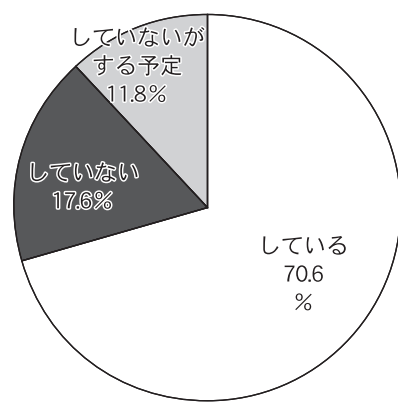

観光立国の実現は地方(地域)から

災害の備え

外国人客の割合

宿泊単価の見通し

2018年の業績

10~30室

31~50室

51~75室

76~100室

101室以上

規模別 旅館経営アンケート

観光経済新聞社は、「旅館経営アンケート」を実施した17面参照。ここでは客室の規模別に「2018年の業績(負込み)」「宿泊単価の見通し」「宿泊人員に占める外国人観光客の割合」「地震や台風などの災害(火事を含む)の備え」のデータを紹介します。

謹賀新年

JTB商事

全自動電気炊飯土鍋

最高の味を再現した全自動電気土鍋炊飯だから、「美味しさの感動体験」によるおもてなしが可能。炊飯の時間や手間を軽減させ、他の業務やサービスに充てられます。