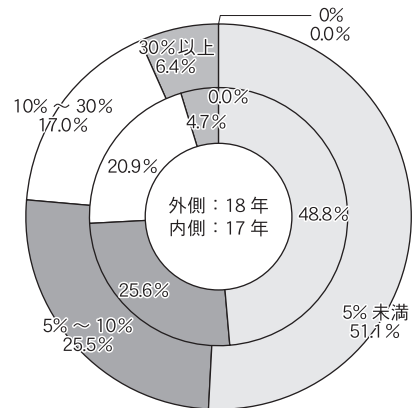

観光立国の実現は地方(地域)から

災害の備え

外国人客の割合

宿泊単価の見通し

2018年の業績

10~30室

31~50室

51~75室

76~100室

101室以上

規模別 旅館経営アンケート

観光経済新聞社は、「旅館経営アンケート」を実施した17面参照。ここでは客室の規模別に「2018年の業績(負込み)」「宿泊単価の見通し」「宿泊人員に占める外国人観光客の割合」「地震や台風などの災害(火事を含む)の備え」のデータを紹介します。

謹賀新年

JTB商事

全自動電気炊飯土鍋

最高の味を再現した全自動電気土鍋炊飯だから、「美味しさの感動体験」によるおもてなしが可能。炊飯の時間や手間を軽減させ、他の業務やサービスに充てられます。