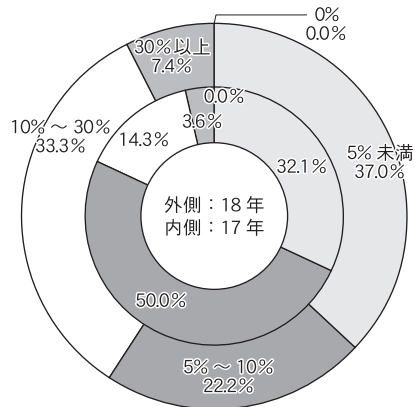

観光立国の実現は地方(地域)から

災害の備え

外国人客の割合

宿泊単価の見通し

2018年の業績

10~30室

31~50室

51~75室

76~100室

101室以上

規模別 旅館経営アンケート

観光経済新聞社は、「旅館経営アンケート」を実施した17面参照。ここでは客室の規模別に「2018年の業績(負込み)」「宿泊単価の見通し」「宿泊人員に占める外国人観光客の割合」「地震や台風などの災害(火事を含む)の備え」のデータを紹介します。

謹賀新年

JTB商事

全自動電気炊飯土鍋

最高の味を再現した全自動電気土鍋炊飯だから、「美味しさの感動体験」によるおもてなしが可能。炊飯の時間や手間を軽減させ、他の業務やサービスに充てられます。