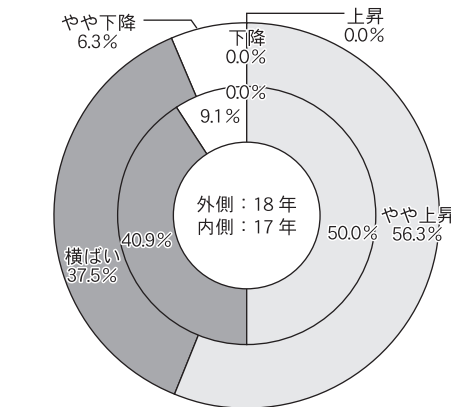

観光立国の実現は地方(地域)から

災害の備え

外国人客の割合

宿泊単価の見通し

2018年の業績

10~30室

31~50室

51~75室

76~100室

101室以上

規模別 旅館経営アンケート

観光経済新聞社は、「旅館経営アンケート」を実施した17面参照。ここでは客室の規模別に「2018年の業績(負込み)」「宿泊単価の見通し」「宿泊人員に占める外国人観光客の割合」「地震や台風などの災害(火事を含む)の備え」のデータを紹介します。

謹賀新年

JTB商事

全自動電気炊飯土鍋

最高の味を再現した全自動電気土鍋炊飯だから、「美味しさの感動体験」によるおもてなしが可能。炊飯の時間や手間を軽減させ、他の業務やサービスに充てられます。