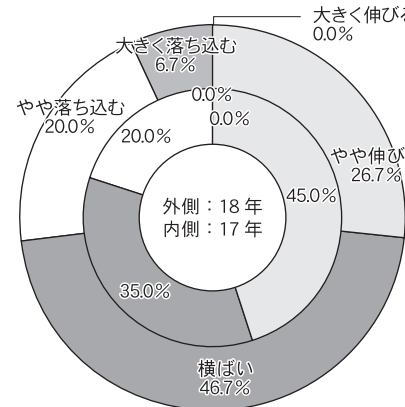

観光立国の実現は地方(地域)から

災害の備え

外国人客の割合

宿泊単価の見通し

2018年の業績

10~30室

31~50室

51~75室

76~100室

101室以上

規模別 旅館経営アンケート

観光経済新聞社は、「旅館経営アンケート」を実施した17面参照。ここでは客室の規模別に「2018年の業績(負込み)」「宿泊単価の見通し」「宿泊人員に占める外国人観光客の割合」「地震や台風などの災害(火事を含む)の備え」のデータを紹介します。

謹賀新年

JTB商事

全自動電気炊飯土鍋

最高の味を再現した全自動電気土鍋炊飯だから、「美味しさの感動体験」によるおもてなしが可能。炊飯の時間や手間を軽減させ、他の業務やサービスに充てられます。