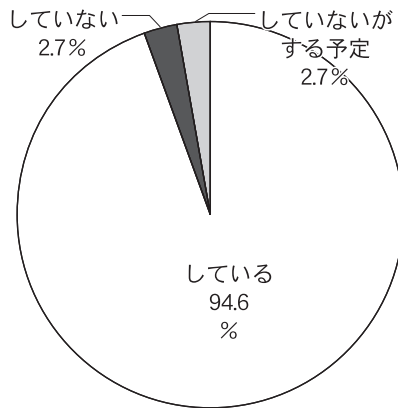

観光立国の実現は地方(地域)から

災害の備え

外国人客の割合

宿泊単価の見通し

2018年の業績

10~30室

31~50室

51~75室

76~100室

101室以上

規模別 旅館経営アンケート

観光経済新聞社は、「旅館経営アンケート」を実施した17面参照。ここでは客室の規模別に「2018年の業績(負込み)」「宿泊単価の見通し」「宿泊人員に占める外国人観光客の割合」「地震や台風などの災害(火事を含む)の備え」のデータを紹介します。

謹賀新年

JTB商事

全自動電気炊飯土鍋

最高の味を再現した全自動電気土鍋炊飯だから、「美味しさの感動体験」によるおもてなしが可能。炊飯の時間や手間を軽減させ、他の業務やサービスに充てられます。