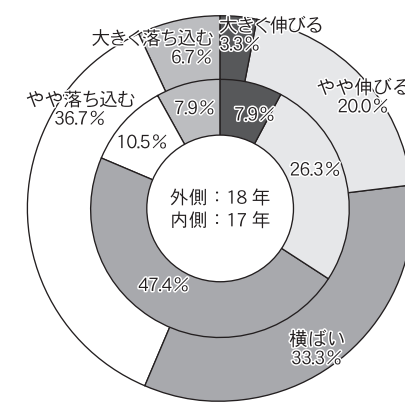

観光立国の実現は地方(地域)から

災害の備え

外国人客の割合

宿泊単価の見通し

2018年の業績

10~30室

31~50室

51~75室

76~100室

101室以上

規模別 旅館経営アンケート

観光経済新聞社は、「旅館経営アンケート」を実施した17面参照。ここでは客室の規模別に「2018年の業績(負込み)」「宿泊単価の見通し」「宿泊人員に占める外国人観光客の割合」「地震や台風などの災害(火事を含む)の備え」のデータを紹介します。

謹賀新年

JTB商事

全自動電気炊飯土鍋

最高の味を再現した全自動電気土鍋炊飯だから、「美味しさの感動体験」によるおもてなしが可能。炊飯の時間や手間を軽減させ、他の業務やサービスに充てられます。