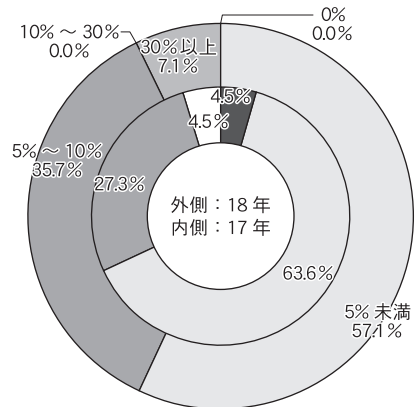

観光立国の実現は地方(地域)から

災害の備え

外国人客の割合

宿泊単価の見通し

2018年の業績

10~30室

31~50室

51~75室

76~100室

101室以上

規模別 旅館経営アンケート

観光経済新聞社は、「旅館経営アンケート」を実施した17面参照。ここでは客室の規模別に「2018年の業績(負込み)」「宿泊単価の見通し」「宿泊人員に占める外国人観光客の割合」「地震や台風などの災害(火事を含む)の備え」のデータを紹介します。

謹賀新年

JTB商事

全自動電気炊飯土鍋

最高の味を再現した全自動電気土鍋炊飯だから、「美味しさの感動体験」によるおもてなしが可能。炊飯の時間や手間を軽減させ、他の業務やサービスに充てられます。