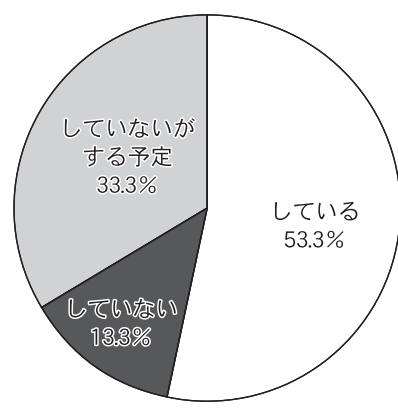

観光立国の実現は地方(地域)から

災害の備え

外国人客の割合

宿泊単価の見通し

2018年の業績

10~30室

31~50室

51~75室

76~100室

101室以上

規模別 旅館経営アンケート

観光経済新聞社は、「旅館経営アンケート」を実施した17面参照。ここでは客室の規模別に「2018年の業績(負込み)」「宿泊単価の見通し」「宿泊人員に占める外国人観光客の割合」「地震や台風などの災害(火事を含む)の備え」のデータを紹介します。

謹賀新年

JTB商事

全自動電気炊飯土鍋

最高の味を再現した全自動電気土鍋炊飯だから、「美味しさの感動体験」によるおもてなしが可能。炊飯の時間や手間を軽減させ、他の業務やサービスに充てられます。