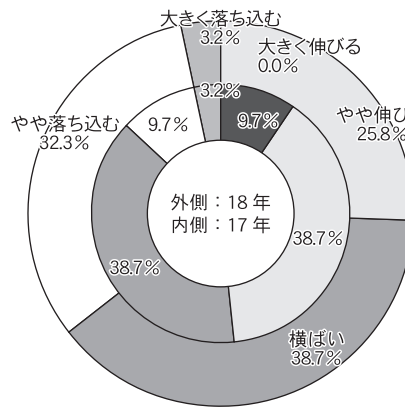

観光立国の実現は地方(地域)から

災害の備え

外国人客の割合

宿泊単価の見通し

2018年の業績

10~30室

31~50室

51~75室

76~100室

101室以上

規模別 旅館経営アンケート

観光経済新聞社は、「旅館経営アンケート」を実施した17面参照。ここでは客室の規模別に「2018年の業績(負込み)」「宿泊単価の見通し」「宿泊人員に占める外国人観光客の割合」「地震や台風などの災害(火事を含む)の備え」のデータを紹介します。

謹賀新年

JTB商事

全自動電気炊飯土鍋

最高の味を再現した全自動電気土鍋炊飯だから、「美味しさの感動体験」によるおもてなしが可能。炊飯の時間や手間を軽減させ、他の業務やサービスに充てられます。