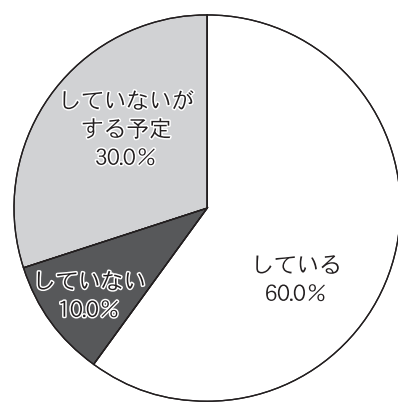

観光立国の実現は地方(地域)から

災害の備え

外国人客の割合

宿泊単価の見通し

2018年の業績

10~30室

31~50室

51~75室

76~100室

101室以上

規模別 旅館経営アンケート

観光経済新聞社は、「旅館経営アンケート」を実施した17面参照。ここでは客室の規模別に「2018年の業績(負込み)」「宿泊単価の見通し」「宿泊人員に占める外国人観光客の割合」「地震や台風などの災害(火事を含む)の備え」のデータを紹介します。

謹賀新年

JTB商事

全自動電気炊飯土鍋

最高の味を再現した全自動電気土鍋炊飯だから、「美味しさの感動体験」によるおもてなしが可能。炊飯の時間や手間を軽減させ、他の業務やサービスに充てられます。