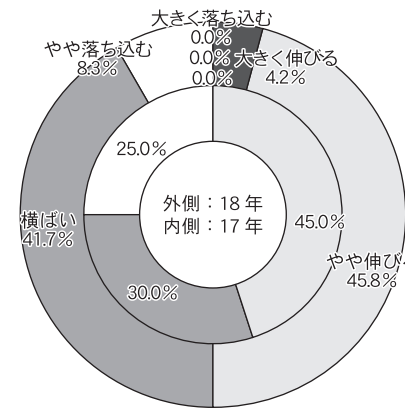

観光立国の実現は地方(地域)から

災害の備え

外国人客の割合

宿泊単価の見通し

2018年の業績

10~30室

31~50室

51~75室

76~100室

101室以上

規模別 旅館経営アンケート

観光経済新聞社は、「旅館経営アンケート」を実施した17面参照。ここでは客室の規模別に「2018年の業績(負込み)」「宿泊単価の見通し」「宿泊人員に占める外国人観光客の割合」「地震や台風などの災害(火事を含む)の備え」のデータを紹介します。

謹賀新年

JTB商事

全自動電気炊飯土鍋

最高の味を再現した全自動電気土鍋炊飯だから、「美味しさの感動体験」によるおもてなしが可能。炊飯の時間や手間を軽減させ、他の業務やサービスに充てられます。