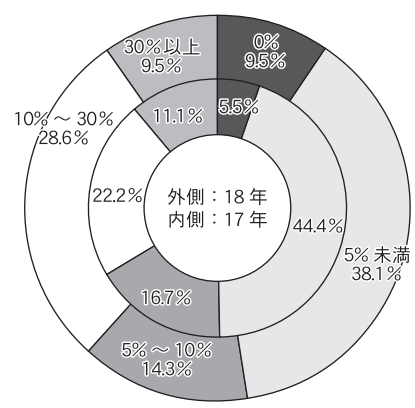

観光立国の実現は地方(地域)から

災害の備え

外国人客の割合

宿泊単価の見通し

2018年の業績

10~30室

31~50室

51~75室

76~100室

101室以上

規模別 旅館経営アンケート

観光経済新聞社は、「旅館経営アンケート」を実施した17面参照。ここでは客室の規模別に「2018年の業績(負込み)」「宿泊単価の見通し」「宿泊人員に占める外国人観光客の割合」「地震や台風などの災害(火事を含む)の備え」のデータを紹介します。

謹賀新年

JTB商事

全自動電気炊飯土鍋

最高の味を再現した全自動電気土鍋炊飯だから、「美味しさの感動体験」によるおもてなしが可能。炊飯の時間や手間を軽減させ、他の業務やサービスに充てられます。