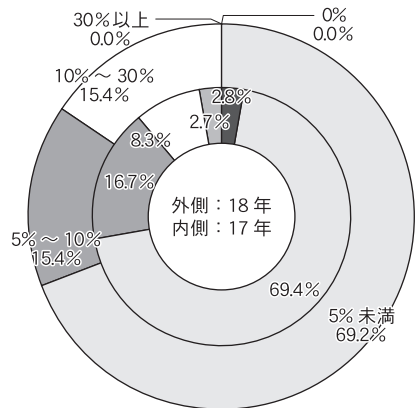

観光立国の実現は地方(地域)から

災害の備え

外国人客の割合

宿泊単価の見通し

2018年の業績

10~30室

31~50室

51~75室

76~100室

101室以上

規模別 旅館経営アンケート

観光経済新聞社は、「旅館経営アンケート」を実施した17面参照。ここでは客室の規模別に「2018年の業績(負込み)」「宿泊単価の見通し」「宿泊人員に占める外国人観光客の割合」「地震や台風などの災害(火事を含む)の備え」のデータを紹介します。

謹賀新年

JTB商事

全自動電気炊飯土鍋

最高の味を再現した全自動電気土鍋炊飯だから、「美味しさの感動体験」によるおもてなしが可能。炊飯の時間や手間を軽減させ、他の業務やサービスに充てられます。