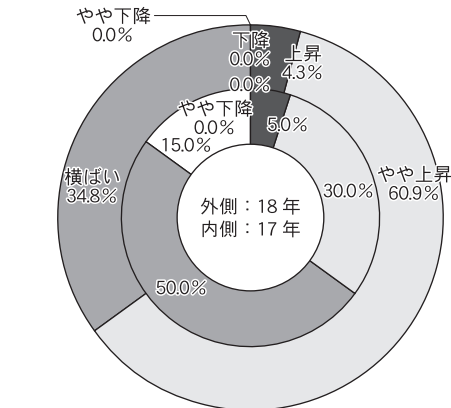

観光立国の実現は地方(地域)から

災害の備え

外国人客の割合

宿泊単価の見通し

2018年の業績

10~30室

31~50室

51~75室

76~100室

101室以上

規模別 旅館経営アンケート

観光経済新聞社は、「旅館経営アンケート」を実施した17面参照。ここでは客室の規模別に「2018年の業績(負込み)」「宿泊単価の見通し」「宿泊人員に占める外国人観光客の割合」「地震や台風などの災害(火事を含む)の備え」のデータを紹介します。

謹賀新年

JTB商事

全自動電気炊飯土鍋

最高の味を再現した全自動電気土鍋炊飯だから、「美味しさの感動体験」によるおもてなしが可能。炊飯の時間や手間を軽減させ、他の業務やサービスに充てられます。