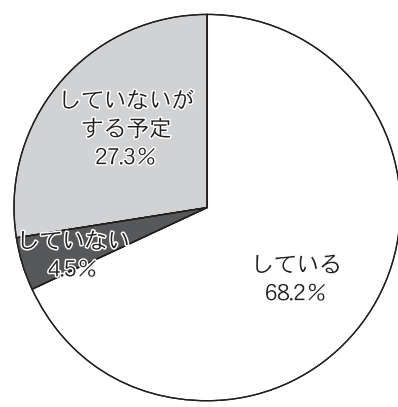

観光立国の実現は地方(地域)から

災害の備え

外国人客の割合

宿泊単価の見通し

2018年の業績

10~30室

31~50室

51~75室

76~100室

101室以上

規模別 旅館経営アンケート

観光経済新聞社は、「旅館経営アンケート」を実施した17面参照。ここでは客室の規模別に「2018年の業績(負込み)」「宿泊単価の見通し」「宿泊人員に占める外国人観光客の割合」「地震や台風などの災害(火事を含む)の備え」のデータを紹介します。

謹賀新年

JTB商事

全自動電気炊飯土鍋

最高の味を再現した全自動電気土鍋炊飯だから、「美味しさの感動体験」によるおもてなしが可能。炊飯の時間や手間を軽減させ、他の業務やサービスに充てられます。