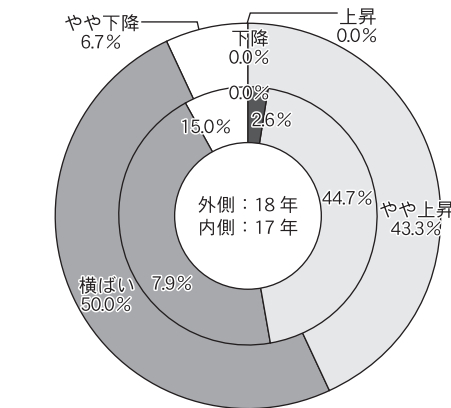

観光立国の実現は地方(地域)から

災害の備え

外国人客の割合

宿泊単価の見通し

2018年の業績

10~30室

31~50室

51~75室

76~100室

101室以上

規模別 旅館経営アンケート

観光経済新聞社は、「旅館経営アンケート」を実施した17面参照。ここでは客室の規模別に「2018年の業績(負込み)」「宿泊単価の見通し」「宿泊人員に占める外国人観光客の割合」「地震や台風などの災害(火事を含む)の備え」のデータを紹介します。

謹賀新年

JTB商事

全自動電気炊飯土鍋

最高の味を再現した全自動電気土鍋炊飯だから、「美味しさの感動体験」によるおもてなしが可能。炊飯の時間や手間を軽減させ、他の業務やサービスに充てられます。