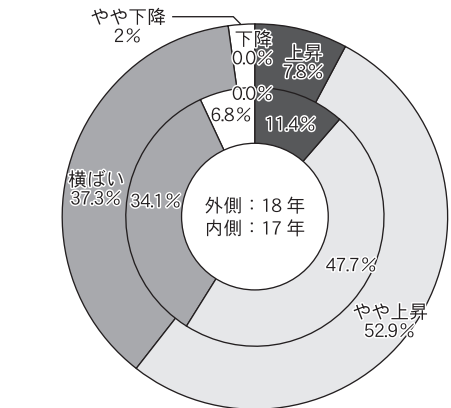

観光立国の実現は地方(地域)から

災害の備え

外国人客の割合

宿泊単価の見通し

2018年の業績

10~30室

31~50室

51~75室

76~100室

101室以上

規模別 旅館経営アンケート

観光経済新聞社は、「旅館経営アンケート」を実施した17面参照。ここでは客室の規模別に「2018年の業績(負込み)」「宿泊単価の見通し」「宿泊人員に占める外国人観光客の割合」「地震や台風などの災害(火事を含む)の備え」のデータを紹介します。

謹賀新年

JTB商事

全自動電気炊飯土鍋

最高の味を再現した全自動電気土鍋炊飯だから、「美味しさの感動体験」によるおもてなしが可能。炊飯の時間や手間を軽減させ、他の業務やサービスに充てられます。