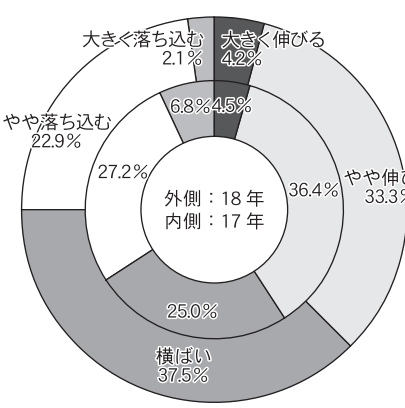

観光立国の実現は地方(地域)から

災害の備え

外国人客の割合

宿泊単価の見通し

2018年の業績

10~30室

31~50室

51~75室

76~100室

101室以上

規模別 旅館経営アンケート

観光経済新聞社は、「旅館経営アンケート」を実施した17面参照。ここでは客室の規模別に「2018年の業績(負込み)」「宿泊単価の見通し」「宿泊人員に占める外国人観光客の割合」「地震や台風などの災害(火事を含む)の備え」のデータを紹介します。

謹賀新年

JTB商事

全自動電気炊飯土鍋

最高の味を再現した全自動電気土鍋炊飯だから、「美味しさの感動体験」によるおもてなしが可能。炊飯の時間や手間を軽減させ、他の業務やサービスに充てられます。