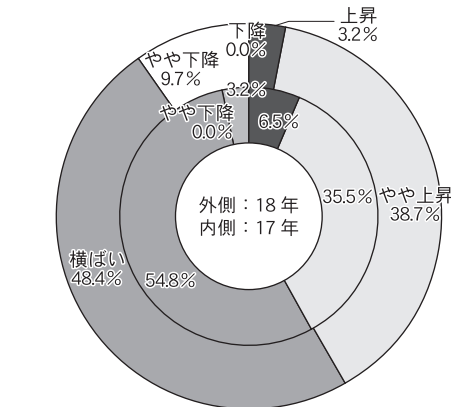

観光立国の実現は地方(地域)から

災害の備え

外国人客の割合

宿泊単価の見通し

2018年の業績

10~30室

31~50室

51~75室

76~100室

101室以上

規模別 旅館経営アンケート

観光経済新聞社は、「旅館経営アンケート」を実施した17面参照。ここでは客室の規模別に「2018年の業績(負込み)」「宿泊単価の見通し」「宿泊人員に占める外国人観光客の割合」「地震や台風などの災害(火事を含む)の備え」のデータを紹介します。

謹賀新年

JTB商事

全自動電気炊飯土鍋

最高の味を再現した全自動電気土鍋炊飯だから、「美味しさの感動体験」によるおもてなしが可能。炊飯の時間や手間を軽減させ、他の業務やサービスに充てられます。