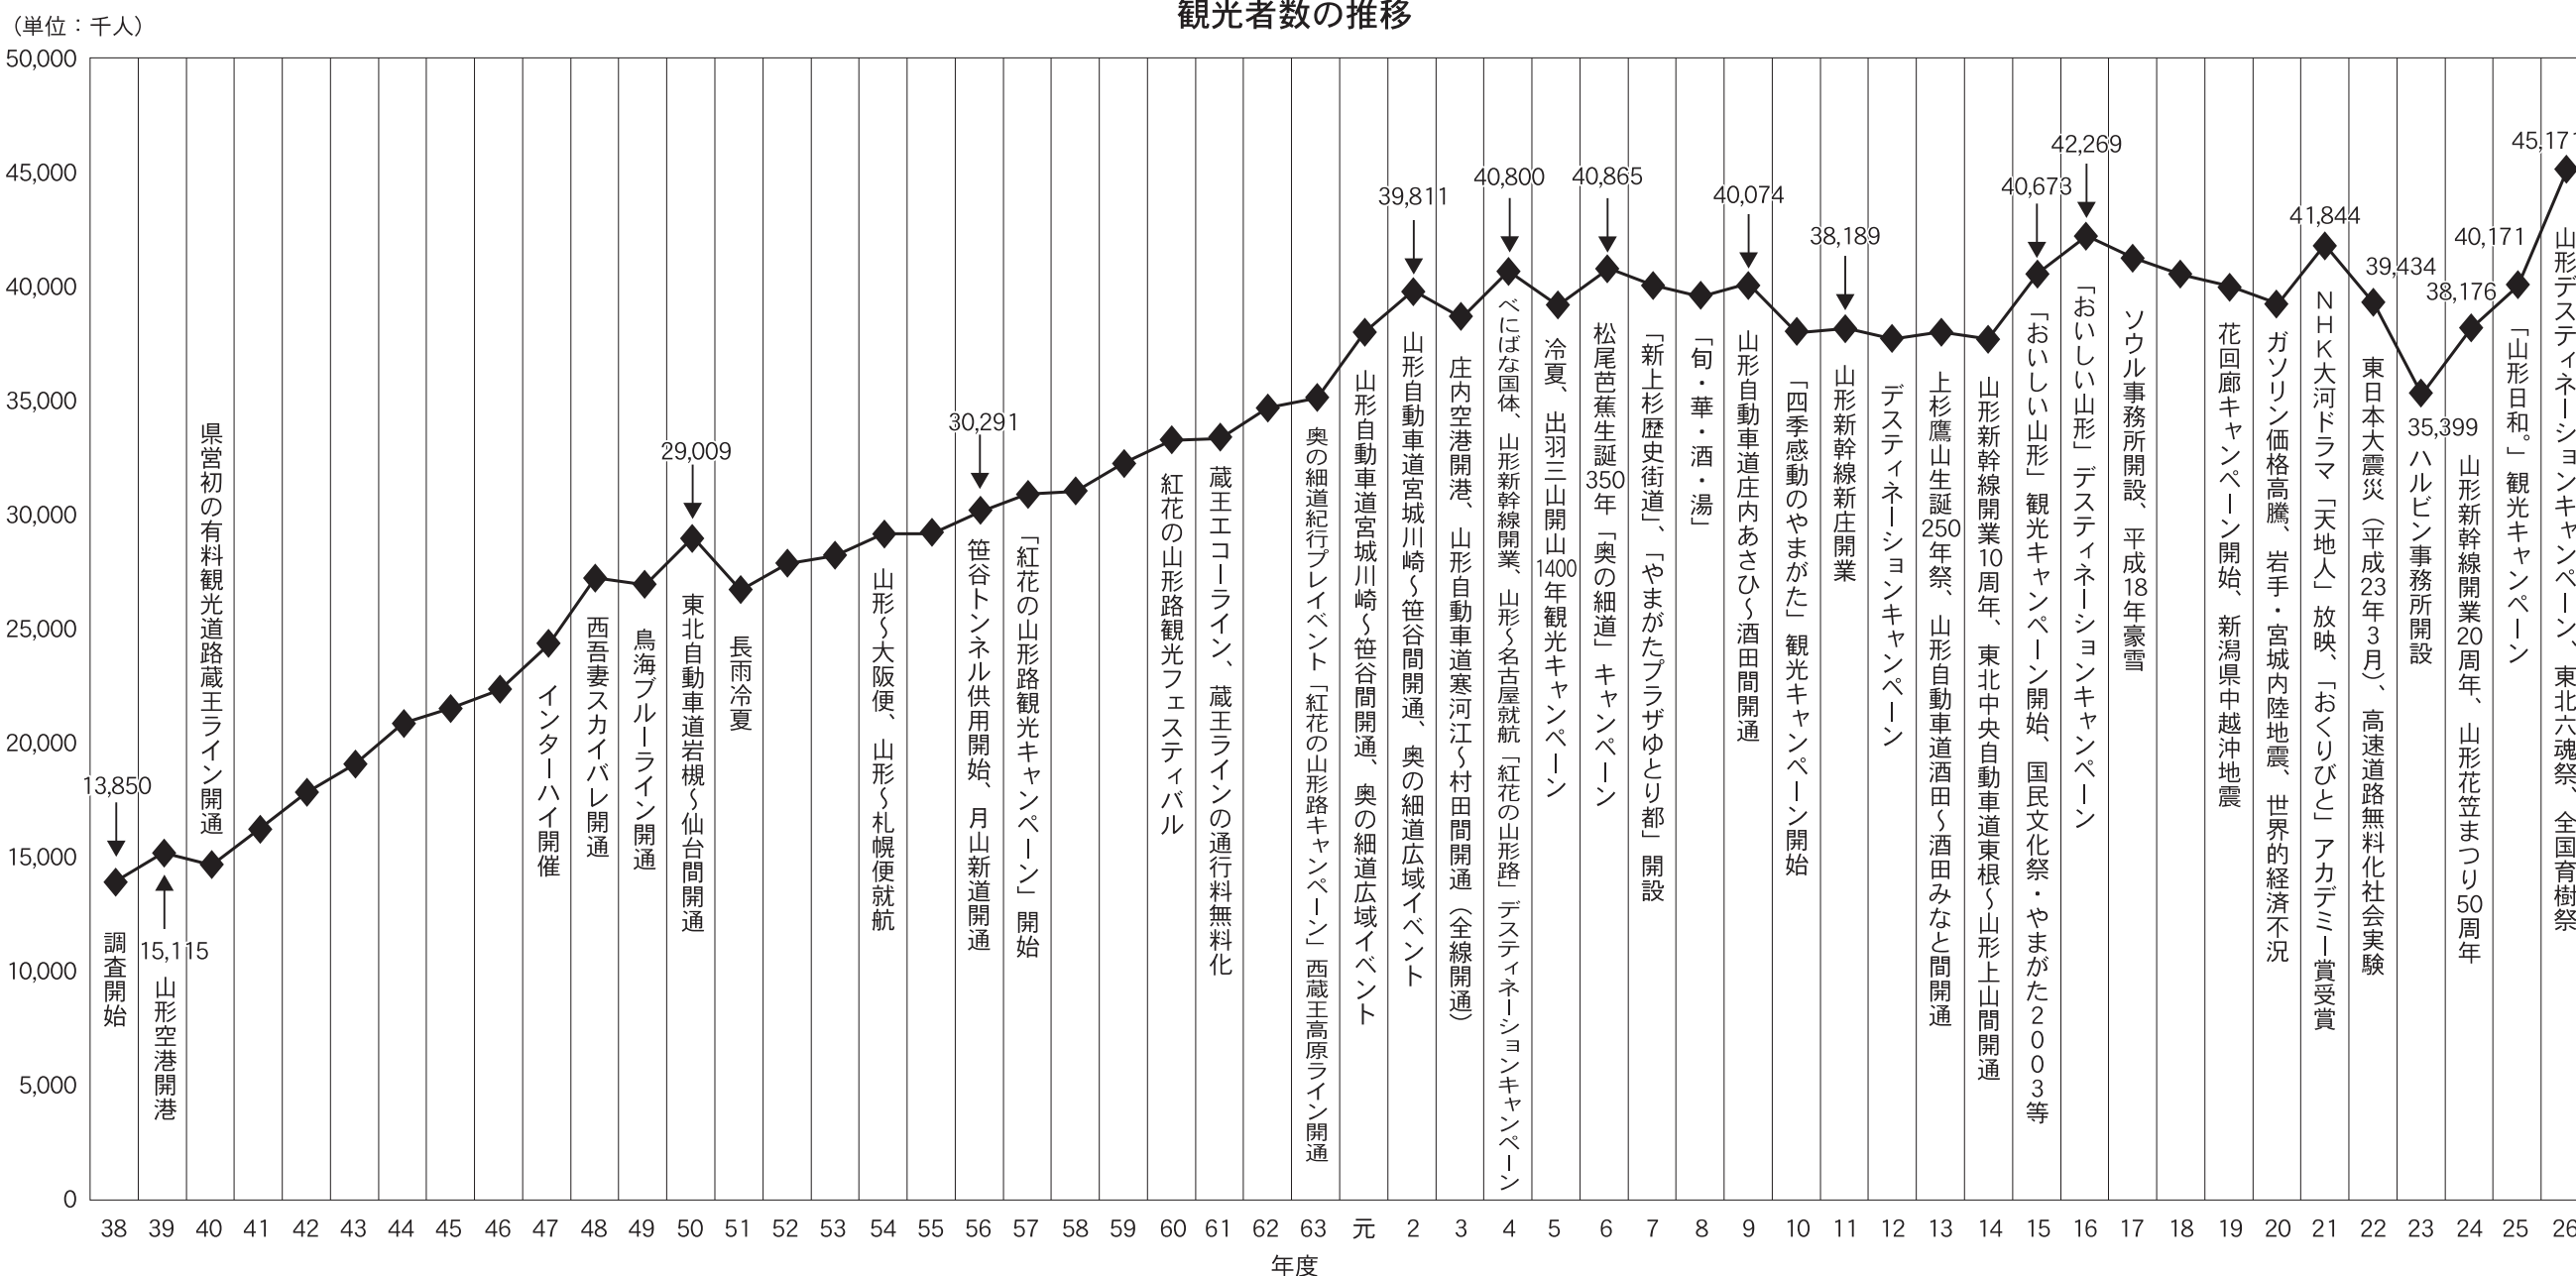

平成26年度

観光客、過去最高の4517万人

山形県「観光者数調査」

山形県がこのほど発表した「観光者数調査」によると、平成26年度の観光者数は前年度比12.4%増の4517万人となり、過去最高を記録した。6～9月の山形県観光キャンペーン(DCC)や東北六魂祭、国際青年会議所アジア太平洋会議など「官民一体となった取り組みが奏功した」(観光経済交流局)としている。

区分	平成26年度	平成25年度	対25年度増減率	対25年度増減	
観光者数	45,171.6	40,171.0	12.4%	5,000.6	
内訳	県内客	25,452.8	22,065.6	15.4%	3,387.2
	県外客	19,718.8	18,105.4	8.9%	1,613.4

名称	開催時期	市町村	観光者数	
			平成26年度	平成25年度
山形花笠まつり	8月	山形市	630.0	900.0
新庄まつり	8月	新庄市	525.0	530.0
植木まつり	5月	山形市	340.0	360.0
赤川花火大会	8月	鶴岡市	310.0	330.0
霞城観桜会	4月	山形市	293.0	285.0
米沢上杉まつり	4月	米沢市	285.0	250.0
さがえさくらんぼ祭り	6月	寒河江市	280.2	326.4
むらやま徳内まつり	8月	村山市	220.0	280.0
酒田まつり酒田花火ショー	8月	酒田市	218.0	213.0
酒田まつり	8月	酒田市	217.0	293.0

※東北六魂祭など、県内で継続的に行われない祭り・イベントは除く。

地区別	祭り・イベント数		観光者数		観光者数前年度比	平成26年度構成比
	平成26年度	平成25年度	平成26年度	平成25年度		
村山地域	32	32	3,719.0	3,999.7	93.0	54.7
最上地域	13	13	903.0	871.3	103.6	13.3
置賜地域	11	11	704.6	717.4	98.2	10.4
庄内地域	31	31	1,466.5	1,565.2	93.7	21.6
合計	87	87	6,793.1	7,153.6	95.0	100.0

観光者数の推移

調査データ