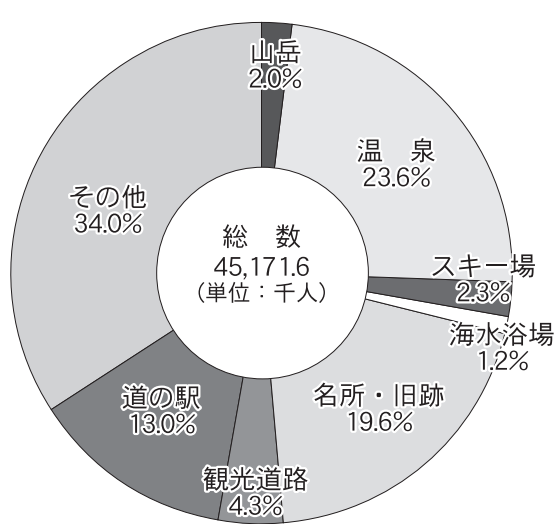

平成26年度

観光客、過去最高の4517万人

山形県「観光者数調査」

山形県がこのほど発表した「観光者数調査」によると、平成26年度の観光者数は前年度比12.4%増の4517万人となり、過去最高を記録した。6～9月の山形県観光キャンペーン(DCC)や東北六魂祭、国際青年会議所アジア太平洋会議など「官民一体となった取り組みが奏功した」(観光経済交流局)としている。

都道府県別延べ宿泊者数 (平成26年)

都道府県別外国人延べ宿泊者数 (平成25年)

県内・県外客別観光者数の動向

区分	平成26年度	平成25年度	対25年度増減率	対25年度増減	
観光者数	45,171.6	40,171.0	12.4%	5,000.6	
内訳	県内客	25,452.8	22,065.6	15.4%	3,387.2
	県外客	19,718.8	18,105.4	8.9%	1,613.4

観光地類型別構成比

四半期別観光者数の割合

主たる祭り・イベント入込数 (延べ数)

※東北六魂祭など、県内で継続的に行われない祭り・イベントは除く。

祭り・イベント地区別延べ数

地区別	祭り・イベント数		観光者数		観光者数前年度比	平成26年度構成比
	平成26年度	平成25年度	平成26年度	平成25年度		
村山地域	32	32	3,719.0	3,999.7	93.0	54.7
最上地域	13	13	903.0	871.3	103.6	13.3
置賜地域	11	11	704.6	717.4	98.2	10.4
庄内地域	31	31	1,466.5	1,565.2	93.7	21.6
合計	87	87	6,793.1	7,153.6	95.0	100.0