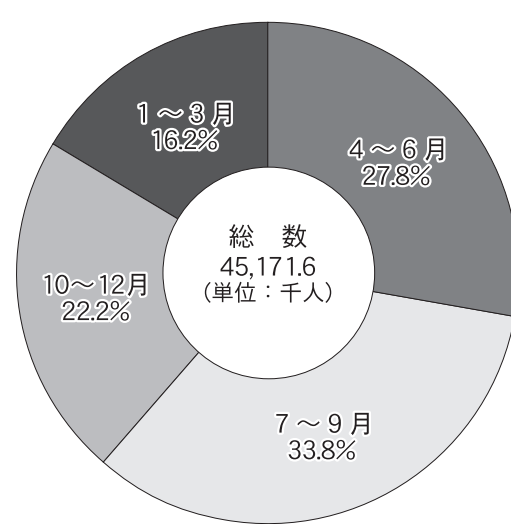

平成26年度

観光客、過去最高の4517万人

山形県「観光者数調査」

山形県がこのほど発表した「観光者数調査」によると、平成26年度の観光者数は前年度比12.4%増の4517万人となり、過去最高を記録した。6～9月の山形県観光キャンペーン(DCC)や東北六魂祭、国際青年会議所アジア太平洋会議など「官民一体となった取り組みが奏功した」(観光経済交流局)としている。

都道府県別延べ宿泊者数 (平成26年)

都道府県別外国人延べ宿泊者数 (平成25年)

県内・県外客別観光者数の動向

区分	平成26年度	平成25年度	対25年度増減率	対25年度増減	
観光者数	45,171.6	40,171.0	12.4%	5,000.6	
内訳	県内客	25,452.8	22,065.6	15.4%	3,387.2
	県外客	19,718.8	18,105.4	8.9%	1,613.4

観光地類型別構成比

四半期別観光者数の割合

主たる祭り・イベント入込数 (延べ数)

※東北六魂祭など、県内で継続的に行われない祭り・イベントは除く。

祭り・イベント地区別延べ数

地区別	祭り・イベント数		観光者数		観光者数前年度比	平成26年度構成比
	平成26年度	平成25年度	平成26年度	平成25年度		
村山地域	32	32	3,719.0	3,999.7	93.0	54.7
最上地域	13	13	903.0	871.3	103.6	13.3
置賜地域	11	11	704.6	717.4	98.2	10.4
庄内地域	31	31	1,466.5	1,565.2	93.7	21.6
合計	87	87	6,793.1	7,153.6	95.0	100.0