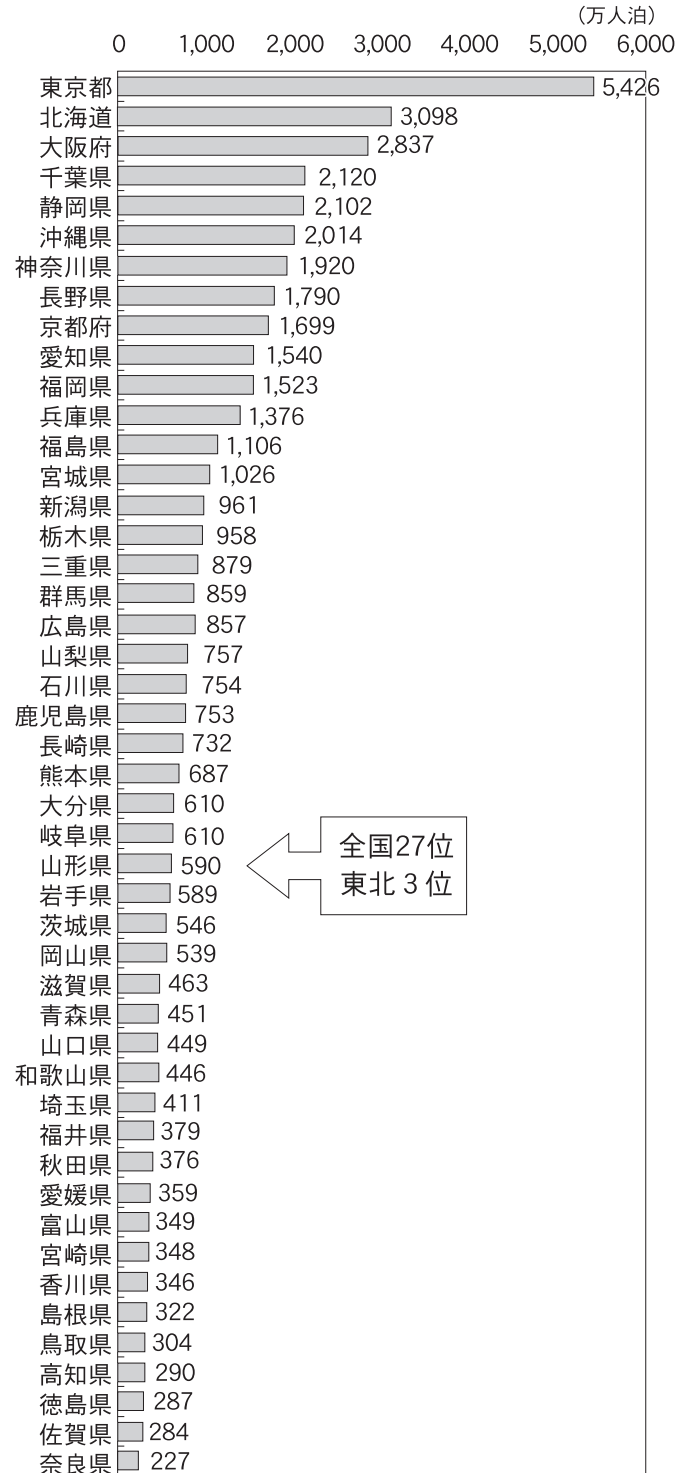

平成26年度

観光客、過去最高の4517万人

山形県「観光者数調査」

山形県がこのほど発表した「観光者数調査」によると、平成26年度の観光者数は前年度比12.4%増の4517万人となり、過去最高を記録した。6～9月の山形県観光キャンペーン(DCC)や東北六魂祭、国際青年会議所アジア太平洋会議など「官民一体となった取り組みが奏功した」(観光経済交流局)としている。

都道府県別延べ宿泊者数 (平成26年)

都道府県別外国人延べ宿泊者数 (平成25年)

県内・県外客別観光者数の動向

区分	平成26年度	平成25年度	対25年度増減率	対25年度増減	
観光者数	45,171.6	40,171.0	12.4%	5,000.6	
内訳	県内客	25,452.8	22,065.6	15.4%	3,387.2
	県外客	19,718.8	18,105.4	8.9%	1,613.4

観光地類型別構成比

四半期別観光者数の割合

主たる祭り・イベント入込数 (延べ数)

名称	開催時期	市町村	観光者数	
			平成26年度	平成25年度
山形花笠まつり	8月	山形市	630.0	900.0
新庄まつり	8月	新庄市	525.0	530.0
植木まつり	5月	山形市	340.0	360.0
赤川花火大会	8月	鶴岡市	310.0	330.0
霞城観桜会	4月	山形市	293.0	285.0
米沢上杉まつり	4月	米沢市	285.0	250.0
さがえさくらんぼ祭り	6月	寒河江市	280.2	326.4
むらやま徳内まつり	8月	村山市	220.0	280.0
酒田まつり酒田花火ショー	8月	酒田市	218.0	213.0
酒田まつり	8月	酒田市	217.0	293.0

※東北六魂祭など、県内で継続的に行われない祭り・イベントは除く。

祭り・イベント地区別延べ数

地区別	祭り・イベント数		観光者数		観光者数前年度比	平成26年度構成比
	平成26年度	平成25年度	平成26年度	平成25年度		
村山地域	32	32	3,719.0	3,999.7	93.0	54.7
最上地域	13	13	903.0	871.3	103.6	13.3
置賜地域	11	11	704.6	717.4	98.2	10.4
庄内地域	31	31	1,466.5	1,565.2	93.7	21.6
合計	87	87	6,793.1	7,153.6	95.0	100.0