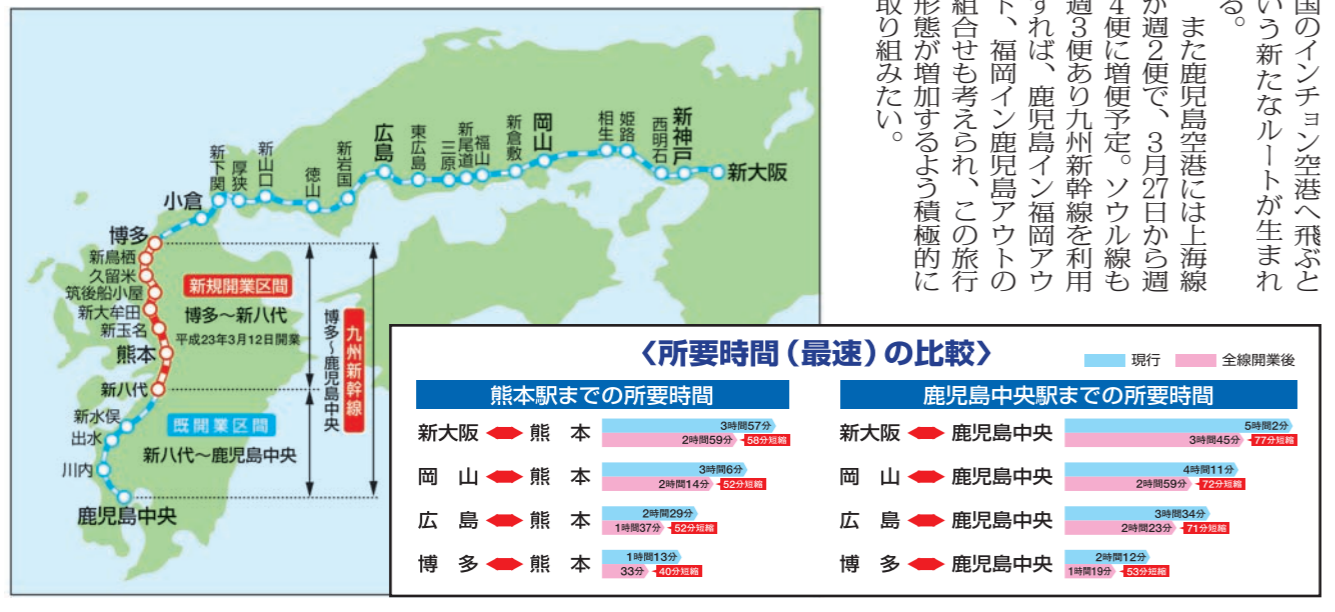

九州新幹線 いよいよ全線開業!

2011年 3.12 九州新幹線 全線開業!

来る3月12日、いよいよ九州新幹線が全線開業します。これにより、商圏の拡大や交流人口の増加など、さまざまな効果が期待され、新時代の幕開けが鹿児島に訪れようとしています。全線開業後に期待される効果や、全線開業に合わせて開催される記念イベントなどを紹介します。

「つばめ」
「さくらあすほ」

開業前後の主なイベント

イベント名	開催時期	場所
九州新幹線全線開業記念 2011プロ野球公式戦 鹿児島県対福岡ソフトバンクホークス VS 千葉ロッテマリーンズ	3月18日(日)	鹿児島県
平成23年志布志お祭り	3月19日(月)	志布志市
第20回 熊本県まぐろフェスティバル	3月19日(月)	熊本県
2011上野の春祭	3月19日(月)	東京都
第18回 鹿児島県自然・歴史・文化フェスティバル	3月19日(月)	鹿児島県
第19回 全国高校サッカー選手権大会	3月19日(月)	鹿児島県
第20回 日本海洋少年団全国大会 in 鹿児島	3月19日(月)	鹿児島県
2011年世界自転車競技選手権大会 in 鹿児島	3月19日(月)	鹿児島県
第65回 全国お茶まつり鹿児島大会 in 鹿児島	3月19日(月)	鹿児島県

「花かごしま2011」

第28回全国都市緑化がこしまフェア実行委員会事務局 (県庁都市計画課都市緑化フェア推進室) ☎099(286)2852

メイン会場 吉野公園

島原市 島原市立中央公民館

佐賀市 鹿島ふれあいスポーツランド

花かごしま2011

2011年3月12日(土)・13日(日) 開業記念イベント開催

九州新幹線全線開業記念イベント

本格特設を楽しむイベント 『My Shochu Style』

鹿島ふれあいスポーツランド

鹿島ふれあいスポーツランド

出水駅会場 東口広場

鹿島ふれあいスポーツランド

鹿島ふれあいスポーツランド

川内駅会場 駅前広場 ほか

鹿島ふれあいスポーツランド

鹿島ふれあいスポーツランド

甲川リバーサイドウォーク 水・音・光のファンタジー

鹿島ふれあいスポーツランド

鹿島ふれあいスポーツランド

「花かごしま2011」

メイン会場前売入場券販売中!

普通入場券 前売500円(当日800円)
全期間入場券 1,200円

【無料対象者】
18歳未満、70歳以上および障害者手帳(身体的、精神的、特定の病)保持者とその介護者1人 など

※サブ会場(鹿島ふれあいスポーツランド)は無料

【前売特典】
八ヶ岳に、入場券に付いている「応募券」を貼付し、住所、氏名、年齢、性別、電話番号を明記し、ご応募ください。抽選で旅行券や特産品など、さまざまな商品が当たります。

【販売場所】
入場券販売店(ステッカー)のある店舗
※コンビニエンスストア、鹿児島県内郵便局(鹿児島および簡易郵便局は除く)、主要旅行会社、山形屋(ストア)、ベスト電器、ニシムなど

問い合わせ先 第28回全国都市緑化がこしまフェア実行委員会事務局 ☎099(286)2852

鹿児島中央駅会場 東口駅前広場 ほか

鹿島ふれあいスポーツランド

鹿島ふれあいスポーツランド