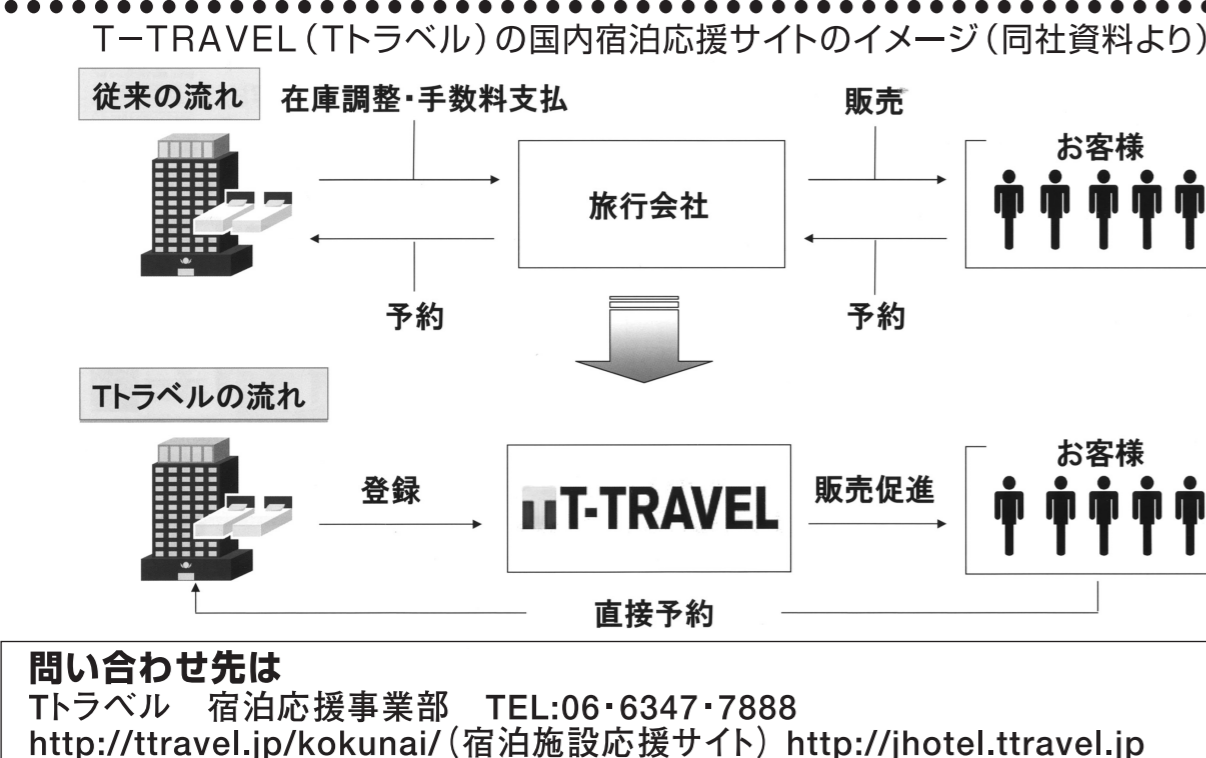

業界初 宿泊施設応援サイトが10月1日よりスタートしました!

http://jhotel.ttravel.jp

国内旅行や航空券、海外旅行や航空券、海外ホテルの予約販売をスタート。国内宿泊施設応援サイトをオープン。

T-TRAVEL 海外 国内

国内旅行 | 国内オンライン企画 | 国内宿泊予約

人気のエリア
北海道、東北、関東、甲信越、東海、北陸、関西、中国、四国、九州、沖縄

日付・条件から探す
2010年 10月 19日
大人2人 子供1人
▼県を選んでください
▼エリアを選んでください
検索

ホテル・旅館名で探す
検索

人気の宿泊日
【秋の休日・連休】
10/9(土) 10/10(日) 10/11(祝) 11/20(土) 11/21(日) 11/22(月) 11/23(祝)

最新のフラグで目撃! チェーンホテル特集

★ポイント① ●宿泊施設様の直販の応援サイトです。

★ポイント② ●T-POINT が貯まります。

★ポイント③ ●T会員(3,582万人 2010年8月現在)に情報を発信いたします。

ご利用料金
登録料: ¥52,500 → キャンペーン価格(初回のみ) ¥21,000
月額費用: WEBプラン¥15,750/月 WEB+携帯プラン¥21,000/月
*年間一括契約及びチェーンホテル一括契約の場合割引があります

お申込み・お問合せ
Tトラベルサイト運営
カルチュア・コンビニエンス・クラブ株式会社
Tトラベル コールセンター
CCCグループ アーク・スリー・インターナショナル
〒530-0001 大阪市北区梅田2-2-2 ヒルトンプラザウエスト9F
TEL:06-6347-7888 FAX:06-6347-7887
E-mail:o-en@ttravel.jp

加盟施設募集中!